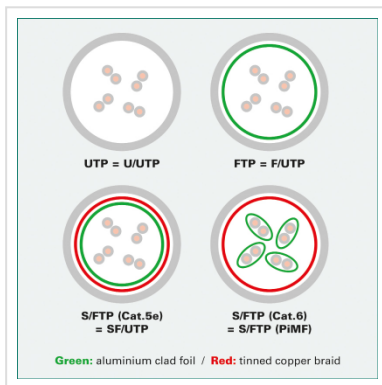

ROLINE UTP Cat.5e patchkabel , grijs, 20,0 m

Art.nr.	21.15.0519
Fabrikant	ROLINE
Art.nr. fabrikant	21.15.0519
EAN (een stuk)	7611990135943

roline
Designed for Professionals

Kant en klaar niet afgeschermd Twisted-Pair patchkabel met RJ-45 connectoren aan beide uiteinden.

- Geschikt voor professionele en industriële toepassingen.
- Klaar voor gebruik.
- Buigbaar dank zij de aan gespoten speciale tule met knikbescherming.
- Als rangeerkabel in patchkast of als apparaat aansluitkabel in LAN te gebruiken.
- 1:1 aangesloten volgens EIA/TIA 568.
- Opbouw: 8 aders soepel.
- Hoogwaardige vergulde contacten.

Advies:

Wij raden u aan, om bij de opbouw van een nieuw netwerk, de volgende componenten te gebruiken voor de hoogst mogelijke dataoverdracht en de beste test resultaten:

21.15.0511 ROLINE installatiekabel massief Cat. 5e UTP 300mtr.

Technische specificaties

Producent	ROLINE
Produkt groep	Twisted Pair Kabel
Produkt type	FTP patchkabel
Kleur	grijs
Lengte	20 m
Afschermings type	UTP
Overdracht kwaliteit	Cat5e / Class D
Impedantie	100 Ohm
Aantal aders	8
Kabel type	Soepel
Crossed	nee
Kleur (Tule)	grijs
Kabel LSOH	nee
Connector type RJ45	Standaard