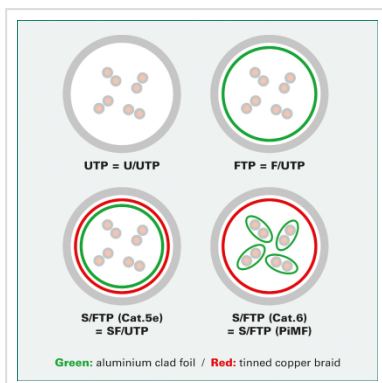

ROLINE S/FTP-(PiMF-) Patchkabel Cat.6A, 10GBit/s, Component Level, LSOH, wit, 5,0 m

Art.nr.	21.15.2865
Fabrikant	ROLINE
Art.nr. fabrikant	21.15.2865
EAN (een stuk)	7611990159567

Kant en klare dubbel afgeschermd (PiMF) Twisted Pair Patchkabel met afgeschermd RJ-45 connectoren aan beide uiteinden. Buigbaar dank zij de aangespoten speciale tule met knikbescherming. Als rangeerkabel in patchkast of als apparaat aansluitkabel in LAN te gebruiken. 1:1 aangesloten volgens EIA/TIA568, 8 aders. Opbouw: 8 aders soepel. Per paar afgeschermd met Polyesterfolie met Alu-laag. Totaalafscherming d.m.v. koperen gevlochten mantel. Hoogwaardige vergulde contacten.

100 % Component level testing

Technische specificaties

Producent	ROLINE
Produkt groep	Twisted Pair Kabel
Produkt type	S/FTP Patchkabel
Kleur	wit
Lengte	5 m
Afschermings type	SFTP
Overdracht kwaliteit	Cat6A / Class EA
Component-Level gecertificeerd	ja

Aantal aders	8
Kabel type	Soepel
Crossed	nee
Kleur (Tule)	rood
Kabel LSOH	ja
Connector type RJ45	Standaard