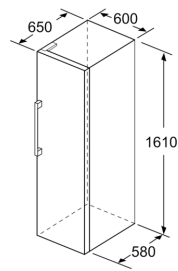

Gefrierteil

- easyAccess Zone
- Eiswürfelschale
- VarioZone: herausnehmbare
- Sicherheitsglasablagen für eine flexible Nutzung des Gefrierraums
- 4transparente Gefriergut-Schubladen, davon
- 1 BigBox

Maße

- Gerätemaße (H x B x T): 161.0 cm x 60.0 cm x 65.0 cm

Technische Informationen

- Türanschlag rechts, wechselbar
- Höhenverstellbare Füße vorne, Rollen hinten
- Türöffnungswinkel 90°
- 220 - 240 V

Zubehör

- a Höhe
- b Breite
- c Tiefe bei geschlossener Tür ohne Griff und ohne Abstandsteil
- d Tiefe des Schrankes ohne Abstandsteil
- e Breite bei geöffneter Tür ohne Griff
- f Tiefe bei geöffneter Tür ohne Griff und ohne Abstandsteil

Maße in cm

Maße in mm