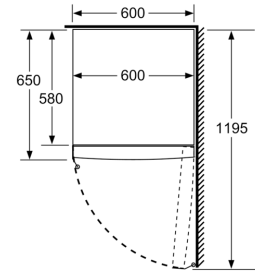

- Gerätemaße (H x B x T): 161.0 cm x 60.0 cm x 65.0 cm

Technische Informationen

- Türanschlag rechts, wechselbar
- Höhenverstellbare Füße vorne, Rollen hinten
- Türöffnungswinkel 90°
- 220 - 240 V

Zubehör

- 2 x Kälteakku, 1 x Eiswürfelschale

Serie 4, Freistehender Gefrierschrank, 161 x 60 cm, Weiß GSN29VWEP

	a	b	c	d	e	f
KSW36, GSD36	187					
KSV36, KSF36, GSN36, GSV36	186					
KSV33, GSN33, GSV33	176	60	65	58	60	119.5
KSV29, GSN29, GSV29	161					
GSV24	146					
GSN51	161					
GSN54	176	70	78	70	70	142
GSN58	191					

- a Höhe
- b Breite
- c Tiefe bei geschlossener Tür ohne Griff und ohne Abstandsteil
- d Tiefe des Schrankes ohne Abstandsteil
- e Breite bei geöffneter Tür ohne Griff
- f Tiefe bei geöffneter Tür ohne Griff und ohne Abstandsteil

Maße in cm

Maße in mm