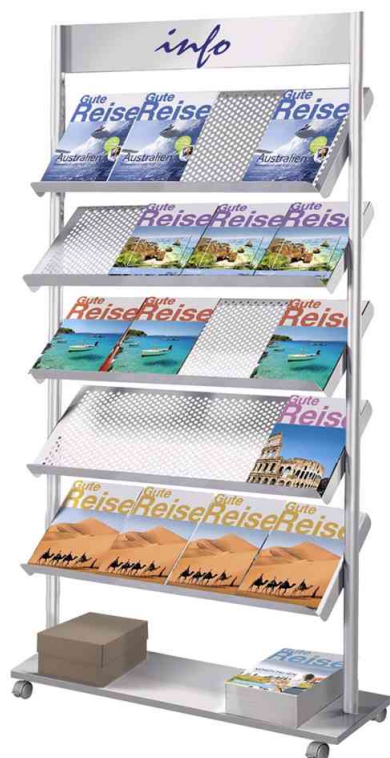

## Prospektregal Rico

- aus pulverbeschichtetem Stahl
- Etagen aus hochwertigem Lochblech mit 40 mm Anschlagkante
- mit Abschlussblende oben - als Beschriftungsfläche nutzbar
- fahrbar auf 4 feststellbaren Zwillingenlenkrollen
- Lieferung erfolgt zerlegt und ohne Bestückung
- **4 Fächer:** Maße: (B)425 x (T)300 x (H)1.600 mm
- **12 Fächer:** Maße: (B)785 x (T)300 x (H)1.600 mm
- **16 Fächer:** Maße: (B)985 x (T)300 x (H)1.600 mm
- **20 Fächer:** Maße: (B)985 x (T)300 x (H)1.750 mm

### Anwendungsbeispiele:

- zur Präsentation in Ausstellungsräumen, auf Messen
- zur Präsentation von Prospekten, Katalogen, Broschüren Werbematerialien oder sonstigem Infomaterial

### Für wen geeignet:

- Reisebüro
- Kiosk

Symbolbild: zeigt das Produkt in Anwendung - 20 Fächer

Symbolbild: zeigt das Produkt in Anwendung - 4 Fächer

Symbolbild: zeigt das Produkt in Anwendung - 12 Fächer

Symbolbild: zeigt das Produkt in Anwendung - 16 Fächer

Produkt	Ausführung	Format	Farbe	VE	Hersteller- Nummer	Bestell- Nummer
Prospektregal Rico	4 Fächer	A4 hoch	alutilber		42633014	71400552
	12 Fächer	A4 hoch	alutilber		42633114	71400553
	16 Fächer	A4 hoch	alutilber		42633214	71400554
	20 Fächer	A4 hoch	alutilber		42633414	71400873