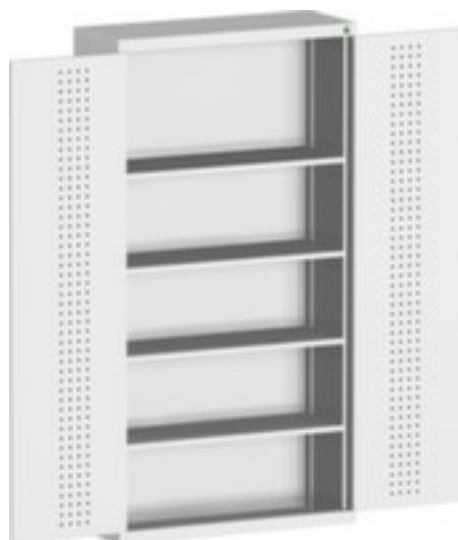

bott

armoire à plaques perforées cubio

hauteur x largeur x profondeur 2000 x 1050 x 400 mm, 4 niveaux avec tablette en acier, verrouillable avec noyau interchangeable à 5 goupilles, corps avec finition époxy résistante aux chocs et aux rayures en RAL7035 gris clair, face avant avec finition époxy résistante aux chocs et aux rayures en RAL7035 gris clair

Numéro d'article: 125853

bott Armoire modulable cubio

armoire à plaques perforées

- hauteur x largeur x profondeur 2000 x 1050 x 400 mm
- structure en tôle d'acier
- porte à double battant perforée
- portes avec perforations intérieures
- angle d'ouverture de la porte 180 °
- 4 niveaux avec tablette en acier
- force par plateau 160 kg
- avec poignée tournante
- verrouillable avec noyau interchangeable à 5 goupilles
- corps avec finition époxy résistante aux chocs et aux rayures en RAL7035 gris clair
- face avant avec finition époxy résistante aux chocs et aux rayures en RAL7035 gris clair
- niveaux avec revêtement en zinc anti-corrosion

Détails techniques

type de meuble	armoire	surface de corps	finition peinture époxy
type d'armoire	armoire modulable	surface de face avant	finition peinture époxy
type de porte	porte à double battant perforée	système de fermeture	noyau interchangeable à 5 goupilles
hauteur	2000 mm	surface de tablette	galvanisé
largeur	1050 mm	verrouillable	oui
profondeur	400 mm	cloison de séparation médiane	non
équipement armoire	tablettes	matériau	tôle d'acier
type tablette/niveau	tablette en acier	angle d'ouverture de porte	180 °
nombre de tablettes/niveaux	4 pièce	poignée	poignée tournante
charge tablette	160 kg	roulant	non
couleur du corps	gris clair // RAL7035	Poids	114,1 kg
couleur de la face avant	gris clair // RAL7035		