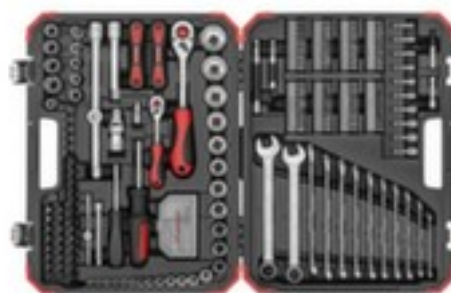

Gedore Red GEDORE R46003232 Jeu de douilles 1/4"+1/2" 232 pièces

Numéro d'article: 249012

GEDORE

Détails techniques

452 mm	8,9 kg
Assortiment d'outils	86 mm
	340 mm
	232
	Poids 7,985 kg