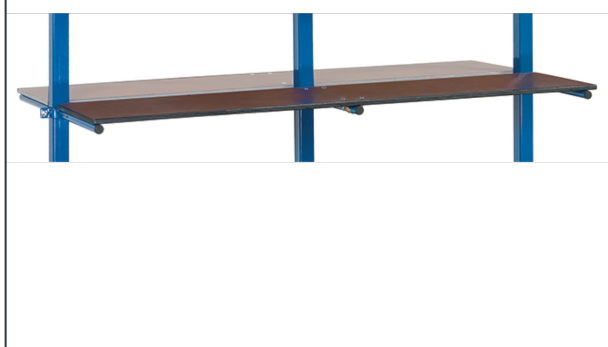

# Product data sheet

Art nr.: E4626ET Etage voor draagarmwagens

Van watervast multiplex 15 mm dik, beide zijden toepasbaar, één zijde is glad en één zijde met antislip (zeefdruk), met bevestigingsklemmen.

## Technische details:

<b>laadvlak lengte (mm)</b>	2000
<b>laadvlak breedte (mm)</b>	370
<b>Totale lengte (mm)</b>	2000
<b>Totale breedte (mm)</b>	370
<b>Totale hoogte (mm)</b>	39
<b>Kleur</b>	bruin
<b>Gewicht (kg)</b>	6,96
<b>Land van herkomst</b>	China
<b>Garantie (jaren)</b>	10
<b>Douanenummer</b>	44219999
<b>GTIN</b>	4017976146263