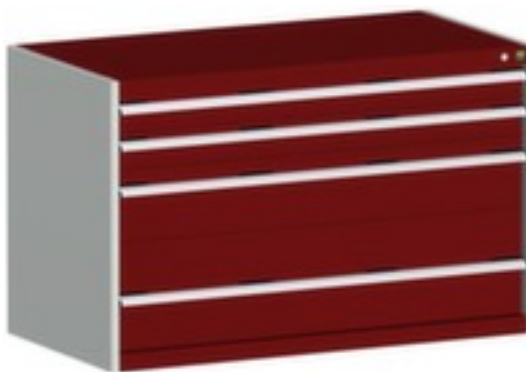

## **bott**

### **armoire à tiroirs**

#### **cubio**

hauteur x largeur x profondeur 800 x 1300 x 650 mm, 4 tiroir(s), avec extension charges lourdes, verrouillable avec noyau interchangeable à 5 goupilles, corps avec finition époxy résistante aux chocs et aux rayures en RAL7035 gris clair, face avant avec finition époxy résistante aux chocs et aux rayures en RAL3004 rouge pourpre

### **stationnaire**

armoire à tiroirs

- hauteur x largeur x profondeur 800 x 1300 x 650 mm
- 4 tiroir(s)
- hauteur des tiroirs 2x100 mm/1x200 mm/1x300 mm
- structure en tôle d'acier
- avec poignée barre
- force par tiroir 200 kg
- avec extension charges lourdes
- tiroirs à roulement à billes, extension 100 %
- avec Blocage d'extension individuel
- verrouillable avec noyau interchangeable à 5 goupilles
- corps avec finition époxy résistante aux chocs et aux rayures en RAL7035 gris clair
- face avant avec finition époxy résistante aux chocs et aux rayures en