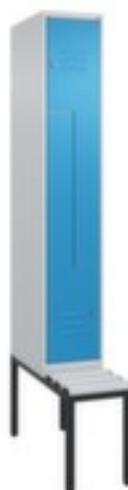

C+P

armoire vestiaire Z avec banc

Classic Plus

hauteur x largeur x profondeur 2120 x 300 x 815 mm, 2 compartiment(s), largeur compartiment 300 mm, Verrouillable avec serrure à cylindre, Lames en plastique coloris RAL7035 gris clair, corps avec thermolaquage en RAL7035 gris clair, face avant avec thermolaquage en RAL 5012 bleu clair

Numéro d'article: 266555

Clanic+

armoire vestiaire Z avec banc

- convient pour solution efficace et peu encombrante pour les espaces étroits
- hauteur x largeur x profondeur 2120 x 300 x 815 mm
- 2 compartiment(s)
- largeur compartiment 300 mm
- butée de porte double face
- angle d'ouverture de la porte 110 °
- assise hauteur x profondeur 450 x 310 mm
- par compartiment 1 tringle avec 3 doubles crochets coulissants anti-torsion
- porte battante en Z avec porte-étiquette et fentes d'aération
- portes à fleur avec gonds intérieurs

- Chaque porte est équipée de série d'un amortisseur
- Grande stabilité et rigidité grâce à l'augmentation du matériau aux endroits cruciaux et à la structure raffinée BIONIC Steel Frame composée de pliages, d'entretoises et d'espaces
- Verrouillable avec serrure à cylindre
- Orifice de ventilation supplémentaire dans le corps
- Lames en plastique coloris RAL7035 gris clair
- structure en acier, soudé de manière stable
- corps avec thermolaquage en RAL7035 gris clair
- face avant avec thermolaquage en RAL 5012 bleu clair
- Produit livré partiellement monté - le banc et l'armoire vestiaire sont livrés séparés pour un auto-montage facile
- Protection anti-effraction conformément au niveau B de la norme DIN 4547-2