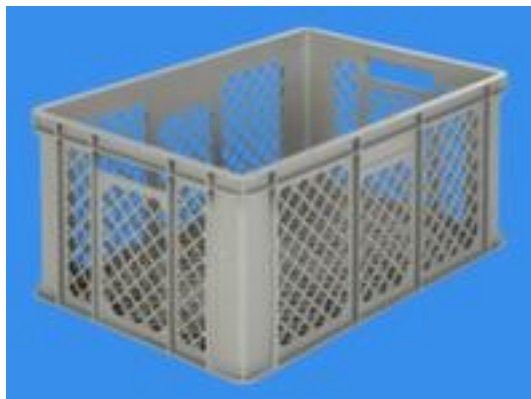

## Euronorm-stapelbak

hoogte x lengte x breedte 260 x 600 x 400 mm, van polyethyleen, in grijs

Artikelnummer: 503400

## Euronorm-bakken

ideaal voor glazen of productieonderdelen

Euronorm-stapelbak

- geschikt voor glazen of halffabrikaten
- hoogte x lengte x breedte 260 x 600 x 400 mm
- binnelhoogte 249 mm
- van polyethyleen
- in grijs
- wanden doorbroken
- legbord doorbroken
- open greep

### Technische details

baktype	Stapelbak	nestbaar	nee
geschikt voor (product/materiaal)	glazen // halffabrikaten	wandconstructie	doorbroken
euronorm	ja	vloerconstructie	doorbroken
hoogte	260 mm	plafond	nee
binnelhoogte	249 mm	draaginstallatie	open greep
lengte	600 mm	geschikt voor	ja

		levensmiddelen
breedte	400 mm	geschikt voor gevaarlijke stoffe nee
materiaal	polyethyleen	kleur grijs
stapelbaar	ja	gewicht 2,19 kg