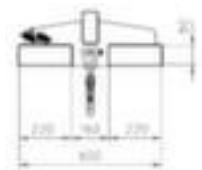

Bauer lastarm

draagvermogen 5000 kg, lengte x
breedte 1600 x 600 mm, kraanarm
star, van staal gelakt in RAL 5012
lichtblauw

Artikelnummer: 525841

Bauer Lastarm

starre arm, zonder helling

lastarm

- draagvermogen 5000 kg
- lengte x breedte 1600 x 600 mm
- inrijhoogte x inrijbreedte 80 x 220 mm
- afstand vorkslaffen 160 mm
- Met afglijdbeveiliging
- kraanarm star
- met 1 haak
- Niet kraanbaar
- van staal gelakt in RAL 5012 lichtblauw

Technische details

hijswerktuig	hijswerktuig	hoogte vorkslaffen	80 mm
hijswerktuigtype	lastopname	breedte vorkslaffen	220 mm
last-handling	stapelaar- aanbouwapparaat	afstand vorkkoker	160 mm
stapelaar-	lastarm	materiaal	staal

aanbouwapparaat		
draagvermogen (max.)	5000 kg	oppervlak gelakt
lengte	1600 mm	kleur blauw // RAL 5012
breedte	600 mm	kleur uitvoering blauw // RAL 5012
arm functie	star	veiligheidsuitrusting hijswerktu afglijdbeveiliging
last-handling uitrusting	1 haak	gewicht 112 kg
kraanbaar	Niet kraanbaar	

Dit past ook bij ...

142260		kraanvork, draagvermogen 3000 kg, vork hoogte x lengte x breedte 50 x 1000 x 120 mm, met automatische gewichtsbalans op het oog
350239		rondstrop met meerdere sprongen, draagvermogen enkelvoudig direct 1000 kg, nuttige lengte 1 m, aantal bundels: 1 stuks, van polyester in violet