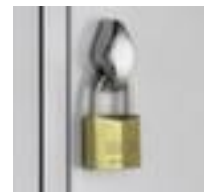

C+P

lockerkast

Classic

hoogte x breedte x diepte 1850 x 610 x 500 mm, 2 vak(ken), vak breedte 300 mm, Afsluitbaar met draaigrendelsluiting, onderbouw voeten, romp met moffellak, front met moffellak

Artikelnummer: 526721

CLASSIC

C+P Garderobekast en locker Classic

lockerkast

- hoogte x breedte x diepte 1850 x 610 x 500 mm
- 2 vak(ken)
- vak breedte 300 mm
- per vak hoedenplank, kledingstang, haak
- vleugel deur
- Afsluitbaar met draaigrendelsluiting
- onderbouw voeten
- constructie van plaatstaal
- romp met moffellak
- front met moffellak