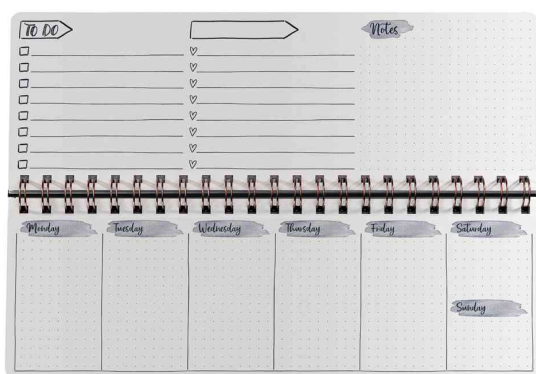

work inspired

Calendrier de table Jolie, avec motif imprimée & finition en film, perpétuel

Planifier et s'organiser de façon créative avec le calendrier de table chic de Jolie !

- **taille de la feuille** : 297 x 102 mm / portrait 1/4 A4
- **volume total** : 124 pages pour 53 semaines
- **calendrier** : 1 semaine sur la page inférieure, format horizontal, page supérieure avec espace pour notes
- **impression** : avec onglets imprimés, mise en page intérieure en anglais
- **papier** : 100 g/m2, blanc
- **couverture** : couverture rigide avec motifs travaillés imprimés, finition pelliculée brillante & reliure à anneaux métalliques
- **équipement** : calendrier/pages de planification pour inscrire soi-même les dates, listes de choses à faire, espace pour les notes (dans la linéature pointillée), 2 feuilles d'autocollants pour personnaliser
- avec position chevalet pratique, utilisable à plat ou posé

Exemples d'utilisation :

- planifier & s'organiser de manière créative

Calendrier de table Jolie "Apricot Inspiration"

Calendrier de table Jolie "Flower Love"

Calendrier de table Jolie "Glamorous Leaves"

Calendrier de table Jolie "Underwater Miracles"

Calendrier de table Jolie, vue intérieure

Calendrier de table Jolie, vue intérieure

Produit	Modèle	Calendrier	Format	Couleur	Numéro de fabricant	Code
Calendrier de table Jolie "Apricot Inspiration"	perpétuel	semainier	300 x 114 mm	motif	JP101	8203836
Calendrier de table Jolie "Flower Love"	perpétuel	semainier	300 x 114 mm	motif	JP100	8203832
Calendrier de table Jolie "Glamorous Leaves"	perpétuel	semainier	300 x 114 mm	motif	JP103	8204033
Calendrier de table Jolie "Underwater Miracles"	perpétuel	semainier	300 x 114 mm	motif	JP104	8204034