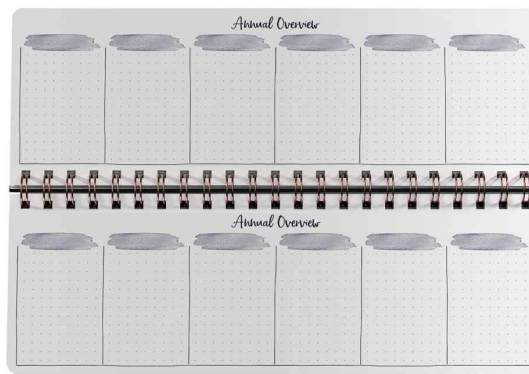

work inspired

Calendrier de table Jolie, avec motif imprimée & finition en film, perpétuel

Planifier et s'organiser de façon créative avec le calendrier de table chic de Jolie !

- **taille de la feuille** : 297 x 102 mm / portrait 1/4 A4
- **volume total** : 124 pages pour 53 semaines
- **calendrier** : 1 semaine sur la page inférieure, format horizontal, page supérieure avec espace pour notes
- **impression** : avec onglets imprimés, mise en page intérieure en anglais
- **papier** : 100 g/m2, blanc
- **couverture** : couverture rigide avec motifs travaillés imprimés, finition pelliculée brillante & reliure à anneaux métalliques
- **équipement** : calendrier/pages de planification pour inscrire soi-même les dates, listes de choses à faire, espace pour les notes (dans la linéature pointillée), 2 feuilles d'autocollants pour personnaliser
- avec position chevalet pratique, utilisable à plat ou posé

Exemples d'utilisation :

- planifier & s'organiser de manière créative

Calendrier de table Jolie "Apricot Inspiration"

Calendrier de table Jolie "Flower Love"

Calendrier de table Jolie "Glamorous Leaves"

Calendrier de table Jolie "Underwater Miracles"

Calendrier de table Jolie, vue intérieure

Calendrier de table Jolie, vue intérieure

Produit	Modèle	Calendrier	Format	Couleur	Numéro de fabricant	Code
Calendrier de table Jolie "Apricot Inspiration"	perpétuel	semainier	300 x 114 mm	motif	JP101	8203836
Calendrier de table Jolie "Flower Love"	perpétuel	semainier	300 x 114 mm	motif	JP100	8203832
Calendrier de table Jolie "Glamorous Leaves"	perpétuel	semainier	300 x 114 mm	motif	JP103	8204033
Calendrier de table Jolie "Underwater Miracles"	perpétuel	semainier	300 x 114 mm	motif	JP104	8204034