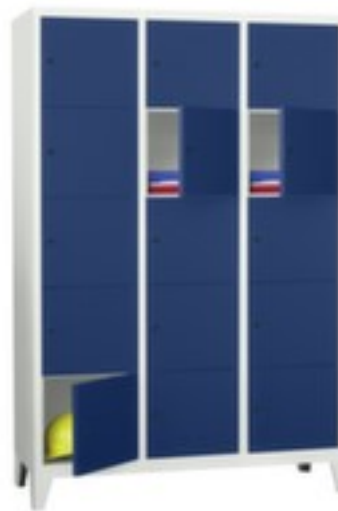

PAVOY

Schließfachschrank

Basis

Höhe x Breite x Tiefe 1850 x 1200 x 500 mm, Mit 15 Fächern, Aufteilung 3x5, Fachbreite 400 mm, Verschießbar mit Zylinderschloss, Unterbau Füße, Korpus mit schlag- und kratzfester Pulverbeschichtung, Front mit schlag- und kratzfester Pulverbeschichtung

Artikelnummer: 523372

PAVOY Schließfachschrank Basis

Schließfachschrank

- Höhe x Breite x Tiefe 1850 x 1200 x 500 mm
- Mit 15 Fächern, Aufteilung 3x5
- Fachbreite 400 mm
- Fach Höhe x Breite x Tiefe 310 x 320 x 470 mm
- Flügeltür
- Türen mit innenliegenden Drehbolzen
- einwandige Türen mit innenliegenden Drehbolzen
- Verschießbar mit Zylinderschloss
- Unterbau Füße
- Konstruktion aus Stahlblech, verschweißt

- Korpus mit schlag- und kratzfester Pulverbeschichtung
- Front mit schlag- und kratzfester Pulverbeschichtung
- GS- und TÜV-geprüft
- 10 Jahre Garantie

Technische Details

Möbeltyp	Schrank	Material Verarbeitung	verschweißt
Schranktyp	Schließfachschrank	Oberfläche Korpus	pulverbeschichtet
Höhe	1850 mm	Oberfläche Front	pulverbeschichtet
Breite	1200 mm	Fachhöhe (li.)	310 mm
Tiefe	500 mm	Fachbreite (li.)	320 mm
Schrank Ausstattung	Fächer	Fachtiefe (li.)	470 mm
Fächer Anzahl	15 Stück	Farbe Boden	Korpusfarbe
Aufteilung Fächer	3x5	Oberfläche Boden	pulverbeschichtet
Fachhöhe	315 mm	Türtyp	Flügeltür
Fachbreite	400 mm	Türkonstruktion	einwandig
Unterbau	Füße	Zertifizierung	GS // TÜV
abschließbar	ja	Garantie	10 Jahre
Schließsystem	Zylinderschloss	Tür Ausführung	Türen mit innenliegenden Drehbolzen
Material	Stahlblech	Gewicht	79 kg