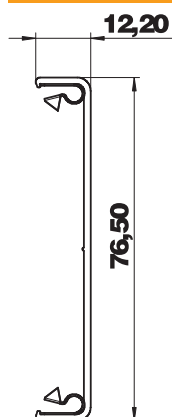

Technisch specificatieblad

Deksel, voor wandgoot Rapid 80

Artikelnr. 6279720

Aluminium deksel voor het afsluiten van Rapid GA wandgoten en ISS energiezuilen met systeemopening 76,5 mm. De mooie aansluiting en de elektrische verbinding tussen kanaal en deksel wordt gewaarborgd door vergrendelingsklem type. Per levering (2000 mm) zijn 6 vergrendelingsklemmen inbegrepen.

Alu Aluminium

Stamgegevens

Bestelnr.	6279720
Type	GA-OTRW
Dimensie	80x2000
Kleur	zuiver wit
RAL-nummer	9010
Materiaal	aluminium
Materiaal-afk.	Alu
Kleinste verkoop-eenheid (VG)	2 m
Gewicht	38,30 kg/100 m

Technische gegevens

Lengte	2.000,00 mm
Breedte	76,50 mm
Zijhoogte	12,00 mm
Uitvoering	glad
Type bevestiging	Klikbaar
Halogeenvrij	<input checked="" type="checkbox"/>
Montagetype van deksels	intern
Beschermfolie	<input checked="" type="checkbox"/>