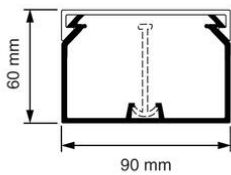

Kabelkokers Z25 + KK

KK 90x60 Kabelkoker wit (RAL 9010)

- Geleverd met deksel.
- Meegeleverd per lengte: 4 kabelclips KC90 (AT2345).
- Mogelijkheid tot plaatsing scheidingswand SW60r (AT2333).
- Voorzien van sleufen spijkergaten.
- Inwendige afmetingen: 87 x 57 mm

Artikelnr.:	AT2352
EAN:	8712259171807
Kleur	-
Verpakkingshoeveelheid	8 lgt. x 2 m
Beschermingsgraad (IP)	-
Materiaal	Kunststof
Hoogte	60 mm
Breedte	90 mm
Lengte	2000 mm
Halogeenvrij	Nee
Nuttige doorsnede	4950 mm ²
Bevestigingswijze	Bodemperforatie
RAL-nummer	9010
Kwaliteitsklasse	Polyvinylchloride (PVC)
Oppervlaktebescherming	Geen (onbehandeld)
Transparant	Nee
Antibacteriële behandeling	Nee
Slagvastheid	-
Uitvoering deksel	Los
Geschikt voor functiebehoud	Ja
Aantal vaste scheidingswanden	
Aantal insteekbare scheidingswanden	
Met kabelbevestigingsklem	Ja
Met beschermfolie	Nee
Met gootkoppelstuk	Nee
Leverbaar op rol	Nee
Uitbreekpoorten	Nee
Verzending	8

Attema kabelkokers Z25 en KK zijn er van klein tot groot. Ze zijn geschikt voor het overzichtelijk installeren van kabels, het geleiden van voedingskabels of voor de stroomvoorziening van hoogwaardige computerapparatuur. De kabelkokers hebben een spijkergat en een uitgekiende sleufstansing voor precies en vlot positioneren van de koker(s). Installatie of aanpassing is mogelijk in een handomdraai dankzij de slimme onderdelen om kabels te fixeren. Alle kokers hebben een solide dekselsluiting en zijn leverbaar in diverse kleuren.