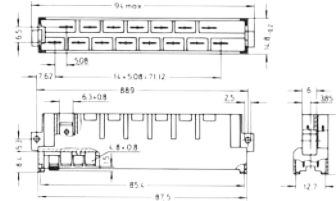

69001-866 STECKVERBINDER BAUFORM H, EN 60603, DIN 41612, 15 KONTAKTE, FLACHSTECKER 6,3 MM

**KEY FEATURES**

Anforderungsstufe 2 nach EN 60603-2, (DIN 41642)

Codierung separat bestellen

Codierbar

**PRODUKTMERKMALE**

Produkttyp: Steckverbinder

Typ: Messerleiste

Passend zu: Front-Platten

Anzahl Kontakte: 15

Kontaktoberfläche: Versilbert

Anschlussraster 5,08 mm

Kriechstrecken Kontakt-Kontakt [mm]: 8 mm

Luftstrecke Kontakt-Kontakt [mm]: 4,5 mm

Max. Strom bei 20°C: 6-A

Max. Widerstand: 8 mΩ

Max. Steck- und Ziehkräfte [N]: 90 N

Prüfspannung Ueff Kontakt-Kontakt [kV]: 1,55 kV

Prüfspannung Ueff Kontakt-Masse [kV]: 2,5 kV

Reihenzuordnung: Z; D