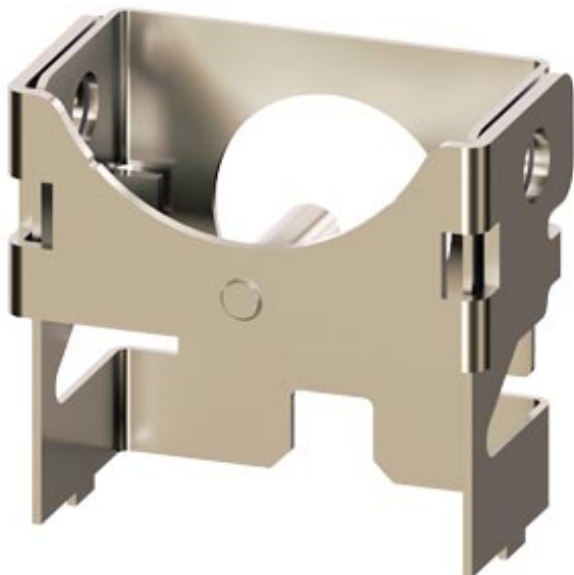

Absperrvorrichtung aus Metall, für betätigten Drucktaster, 22 mm, mit hohem Druckknopf

Produkt-Markename	SIRIUS ACT
Produkt-Bezeichnung	Absperrvorrichtung
Ausführung des Produkts	für Drucktaster, hoch
Produkttyp-Bezeichnung	3SU1

Allgemeine technische Daten

Schutzart IP	IP66, IP67, IP69(IP69K)
--------------	-------------------------

Einbau/ Befestigung/ Abmessungen

Höhe	43,1 mm
Breite	47 mm
Tiefe	25,1 mm

Zubehör

Material des Zubehörs	Metall
Farbe des Zubehörs	silber