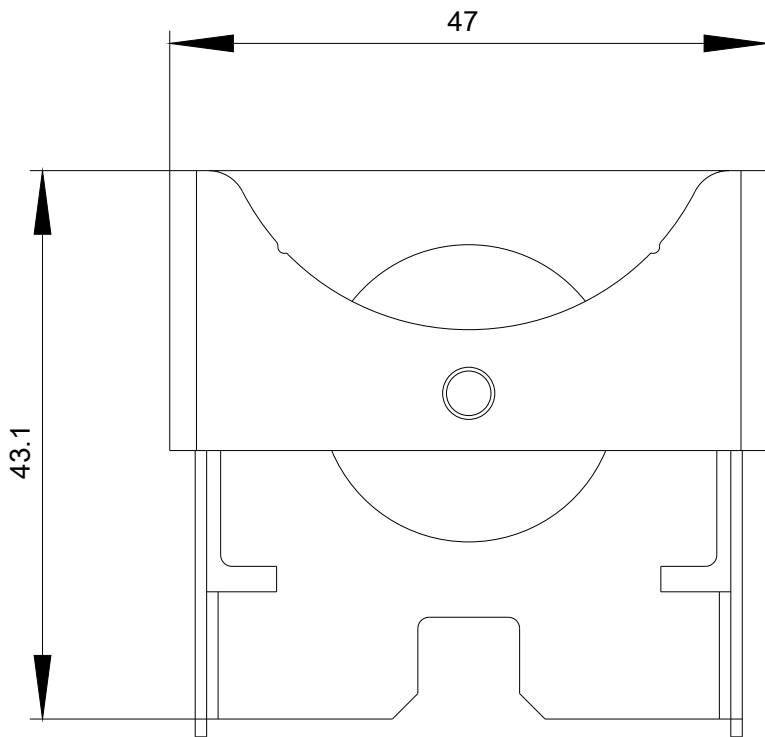

letzte Änderung:

20.11.2020