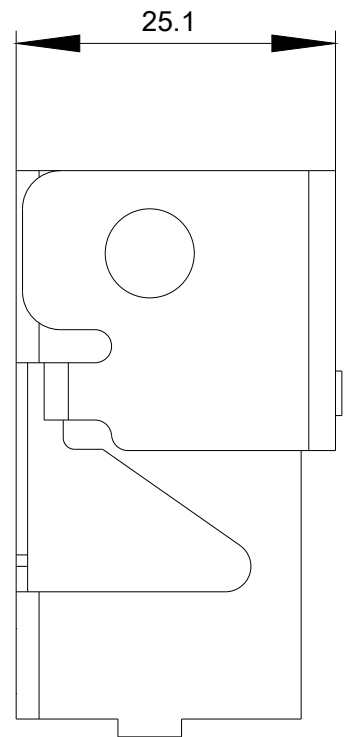

Allgemeine technische Daten

Schutzart IP	IP66, IP67, IP69(IP69K)
--------------	-------------------------

Einbau/ Befestigung/ Abmessungen

Höhe	43,1 mm
Breite	47 mm
Tiefe	25,1 mm

Zubehör

Material des Zubehörs	Metall
Farbe des Zubehörs	silber

<https://support.industry.siemens.com/cs/ww/de/ps/3SU1950-0DN80-0AA0>

Bilddatenbank (Produktfotos, 2D-Maßzeichnungen, 3D-Modelle, Geräteschaltpläne, EPLAN Makros, ...)

http://www.automation.siemens.com/bilddb/cax_de.aspx?mlfb=3SU1950-0DN80-0AA0&lang=de