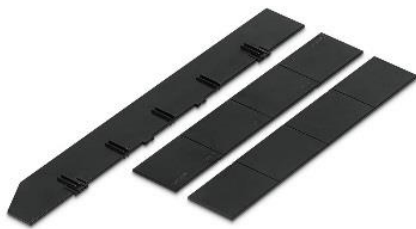

mintgrün
limettengrün
pastelltürkis
taupe
lila
pastellblau
taubenblau
blau
pastellgelb
zitronengelb
maisgelb
lachsrot
korallenrot

Zubehör

Art.:

268-420.95
268-430.95
268-440.95
22119-05

Bezeichnung:

styrodoc Unterteilungsset: 1 Längs- und 2 Querstege
styrodoc Unterteilungsset: 2 Querstege
styrodoc Unterteilungsset: 2 Längsstege
10 Beschriftungshülsen inkl. Etiketten

EAN:

7612176081351
7612176081382
7612176082044