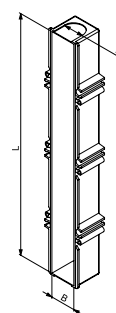

# Adatlap

Termékmegnevezés **S 1**

Rövid leírás fali ill. mennyezeti betondoboz, halogénmentes, sorolható

Tulajdonságok variálható kiállítás, a csővégek szabadon tartásához az átmenetek kivitelezéséhez falak és/vagy födémek között, H300xSZ42xM35 mm

Szín narancs, hasonló RAL 2004

Cikkszám	hossza	szélessége	csőcsatl.átmérője	Kiscsomag	Nagycsomag
021 170	300 mm	42 mm	25 mm	50 db	-