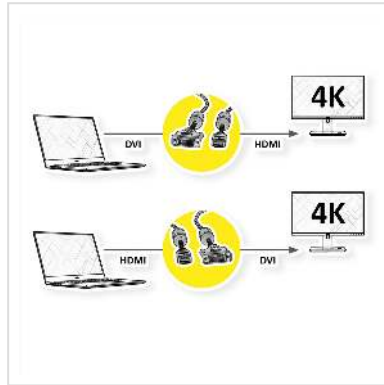

# ROLINE GOLD Monitorkabel DVI-HDMI, ST-ST, (24+1) dual link, Retail Blister, 2 m

Artikelnummer	11.88.5891
Hersteller	ROLINE
Hersteller-Art.-Nr.	11.88.5891
EAN (Einzelstück)	7611990152018

**roline**<sup>®</sup>  
Designed for Professionals

**ROLINE GOLD HDMI zu DVI Kabel für das Verbinden eines Ultrabooks, Notebooks/Laptops oder PCs mit einem Monitor, TV, Beamer oder Projektor - für Bildschirmübertragungen in exzellenter Qualität mit einer 4K Auflösung von bis zu 3840x2160 @30Hz!**

- HDMI ist ein universeller Anschlussstandard für die Übertragung von Video- und Audiosignalen. Anwendungen sind vor allem der Anschluss von Monitoren und Fernsehern an Computer, Blu-Ray-Player und ähnliche Geräte.
- Der HDMI Anschluss benötigt weniger Platz und eignet sich daher besser für tragbare Anzeigegeräte (Ultrabooks, Notebooks/Laptops) oder für 2 Anschlüsse auf einer Grafikkarte (auf einer Slotplatte).
- Das robuste Nylongeflecht schützt das Kabel wirkungsvoll und lässt es atemberaubend aussehen.
- Hochwertiges, doppelt abgeschirmtes Kabel (Folie+Geflecht) mit vergoldeten Kontakten zur optimalen Übertragung von Bildsignalen
- Unterstützt 3D-Video
- HDMI-Ethernet-Kanal
- Audio-Rückkanal zur Weiterleitung von Signalen an den Audio/Video-Empfänger
- Goldenes Steckergehäuse
- Anschlüsse: DVI-D (24+1) nach HDMI