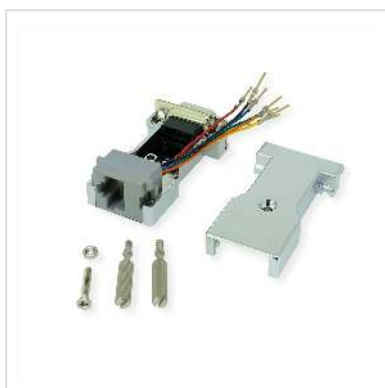

Adapter DB9 Male-RJ45 Female met losse aders, zilver

Art.nr.	12.03.7524
Fabrikant	ROLINE
Art.nr. fabrikant	12.03.7524
EAN (een stuk)	7630049619425

roline
Designed for Professionals

Technische specificaties

Producent	ROLINE
Produkt groep	Adapter, Terminatoren, Converter
Produkt type	RS232 naar RJ45 adapter
Kleur	zilver
Aansluiting kant 1 (PC)	DB 9 Male
Aansluiting kant 2 (Peripherie)	RJ45 Female
Type connector kant 1	D-Sub 9-pin (DE-9)
M/F kant 1	Male
Type connector kant 2	RJ-45 (8P8C)
M/F kant 2	Female
Toepassing	extern
Afmeting (HxBxD)	15 x 30 x 45 mm
Hoogte	15 mm
Breedte	30 mm
Diepte	54 mm