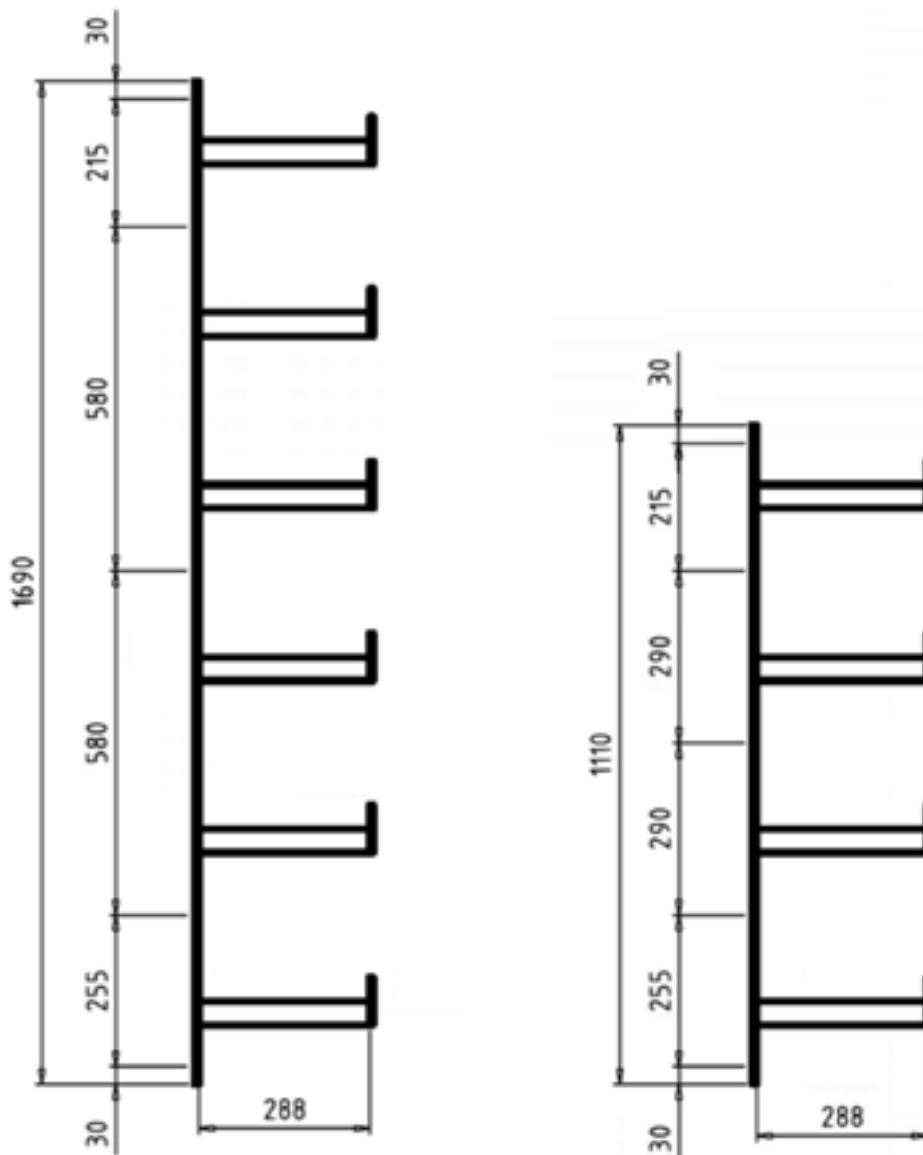

Die Konsolen sind oben zum Schutz der Säulen mit einem Klebefilz versehen. Jeder Konsolarm ist für eine maximale Belastung von 20 kg ausgelegt. Dies entspricht bei der richtigen Wahl des Abstandes etwa dem Gewicht von 2 Säulen nebeneinander.