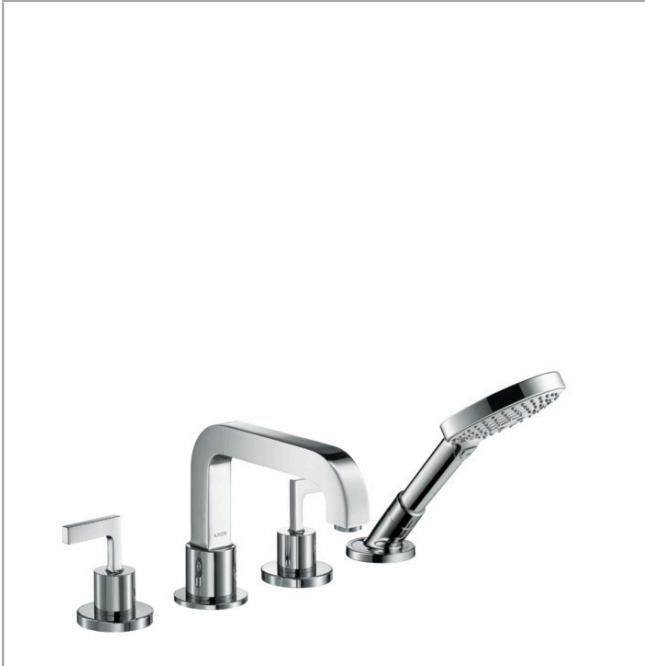

AXOR Citterio
4-Loch Fliesenrandarmatur mit Hebelgriffen und Rosetten
Oberfläche: **Chrom** Artikelnummer: **39454000**

Produktabbildung