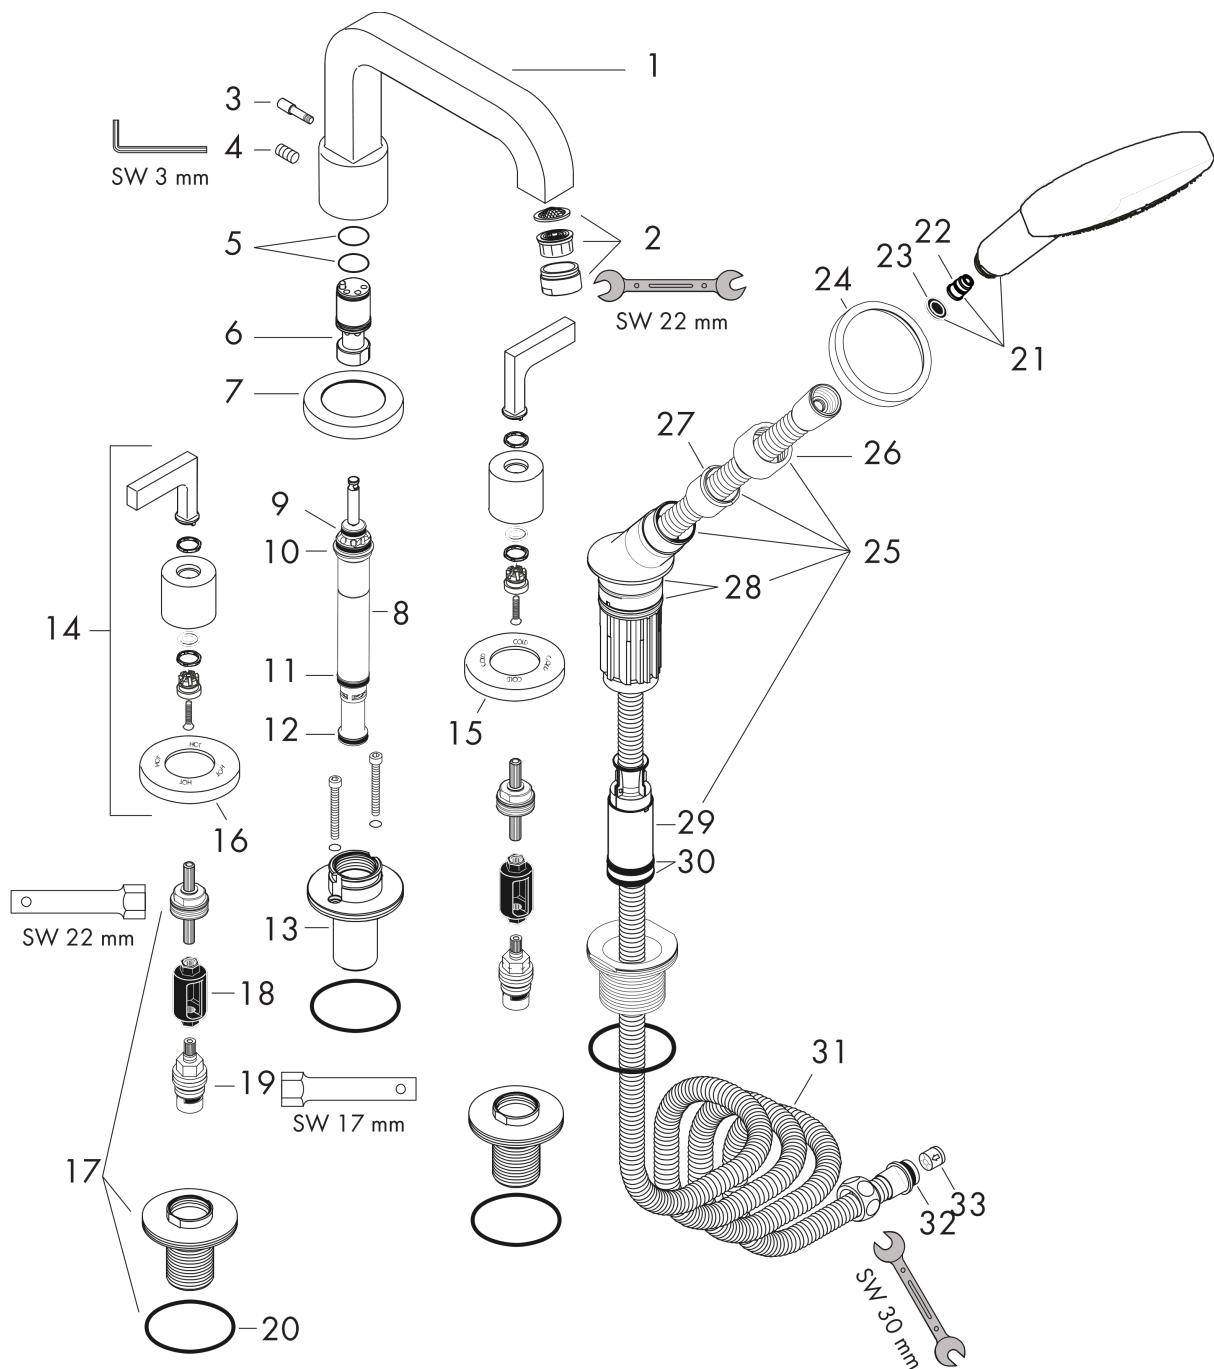

AXOR Citterio
4-Loch Fliesenrandarmatur mit Hebelgriffen und Rosetten
Oberfläche: **Chrom** Artikelnummer: **39454000**

Explosionszeichnung

Baujahr: >01/17

AXOR Citterio
4-Loch Fliesenrandarmatur mit Hebelgriffen und Rosetten
Oberfläche: **Chrom** Artikelnummer: **39454000**

Ersatzteilliste

Baujahr: >01/17

Pos.		Artikelnummer	PG	VE
1	Auslauf kpl.	96773000	19	1
2	Luftsprudler M24x1 (25 l/min)	13956000	3	1
3	Zugknopf	96774000	8	1
4	Madenschraube M6x6	97660000	1	1
5	O-Ring 21x1,5	98219000	1	1
6	Führungshülse	92214000	10	1
7	Rosette Ø 70 mm	96236000	9	1
8	Umsteller	96777000	13	1
9	O-Ring 15x2,5	98131000	1	1
10	O-Ring 23x2,5	98183000	1	1
11	O-Ring 20x2,5	92602000	2	1
12	O-Ring 18x2,5	98139000	1	1
13	Umstellergehäuse	97225000	12	1
14	Griff	39294000	14	1
15	Rosette Kaltwasserseite	96772000	12	1
16	Rosette Warmwasserseite	96771000	12	1
17	Spannflansch	97656000	14	1
18	Griffadapter	97409000	7	1
19	Absperreinheit rechts schließend	94009000	9	1
20	O-Ring 58x3	98202000	1	1
21	Handbrause	26050000	98	1
22	Filtereinsatz	97708000	2	1
23	Siebichtung	94246000	1	1
24	Rosette für Brausehalter	95753000	11	1
25	Brausehalter kpl.	95996000	15	1
26	Mutter	97584000	5	1
27	Schlauchfutter für Brausehalter	96942000	4	1
28	O-Ring 38x2,5	98198000	2	1
29	Schlauchbremse	98656000	6	1
30	O-Ring 28x2	98194000	1	1
31	Brauseschlauch 2,00 m	94148000	12	1
32	O-Ring 11x2	98127000	1	1
33	Rückflußverhinderer-Set DW 15	94074000	5	1
a	Grundset	14445180	98	1