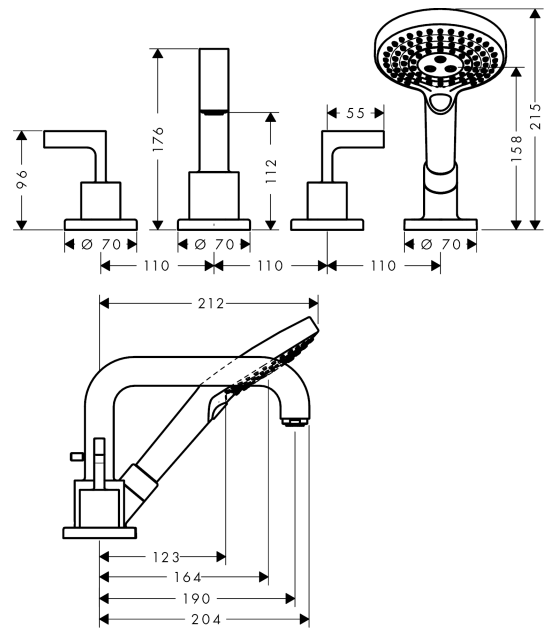

## Merkmale

- besteht aus: 4-Loch Fliesenrandarmatur, Handbrause, Brauseschlauch, Brausehalter
- 2 Verbraucher
- Ausladung: 190 mm
- Strahlart Armatur: Normalstrahl
- Strahlart Handbrause: Rain, RainAir, WhirlAir
- maximale Ausziehlänge Handbrause: 1,10 m
- maximale Durchflussmenge bei 3 bar: 21 l/min
- Durchfluss für Wanneneinlauf bei 3 bar: 21 l/min
- Durchfluss für Handbrause bei 3 bar: 18 l/min
- Keramikventile heiß/kalt 90°
- Umsteller mit automatischer Rückstellung
- Rückflussverhinderer
- Anschlussgröße: DN15
- Anschlussart: Grundkörper
- Fliesenrandmontage
- min. Betriebsdruck: 1 bar
- max. Betriebsdruck: 10 bar
- PA-IX 8727/ICB

## Produktabbildung

## Maßzeichnung

## Durchflussdiagramm

**AXOR Citterio**  
**4-Loch Fliesenrandarmatur mit Hebelgriffen und Rosetten**  
 Oberfläche: **Chrom** Artikelnummer: **39454000**