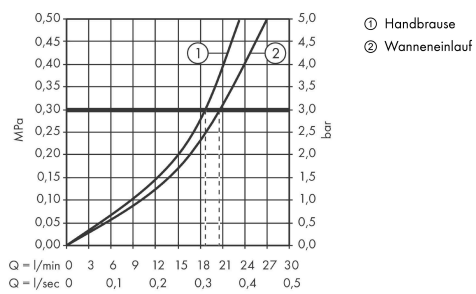

Durchflussdiagramm