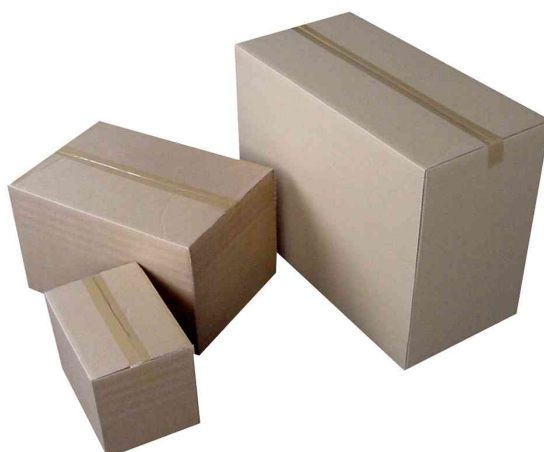

HAPPEL Carton ondulé à plier - volumes moyens

- vendu uniquement au conditionnement
- Remarque: dimensions: dimensions internes

Visuel de référence: Carton ondulé à plier - volumes moyens

Produit	Modèle	Dimensions	Qualité	Couleur	Conditionné	Numéro de fabricant	Code
Carton ondulé à plier	1 cannelure	(L)340 x (l)220 x (H)180 mm	1.30 C	marron	20 pièces	170	8782101
		(L)340 x (l)260 x (H)120 mm	1.20 B	marron	20 pièces	82	8782103
	1 cannelure	(L)340 x (l)340 x (H)160 mm	1.20 B	marron	20 pièces	343	8782104
		(L)341 x (l)230 x (H)145 mm	1.20 B	marron	20 pièces	270	8782105
	1 cannelure	(L)350 x (l)240 x (H)250 mm	1.20 C	marron	20 pièces	577	8782005
		(L)350 x (l)250 x (H)85 mm	1.20 C	marron	20 pièces	831	8782141
	1 cannelure	(L)350 x (l)250 x (H)150 mm	1.20 C	marron	20 pièces	832	8782004
		(L)400 x (l)260 x (H)100 mm	1.20 C	marron	20 pièces	532	8782107
	1 cannelure	(L)420 x (l)210 x (H)270 mm	1.20 B	marron	20 pièces	83	8782115
		(L)450 x (l)290 x (H)110 mm	1.20 B	marron	20 pièces	379	8782144
	1 cannelure	(L)460 x (l)325 x (H)210 mm	1.20 C	marron	20 pièces	576/2	8782003
		(L)500 x (l)330 x (H)250 mm	1.20 B	marron	20 pièces	081	8782125
	1 cannelure	(L)520 x (l)320 x (H)120 mm	1.20 C	marron	10 pièces	380	8782145
		(L)590 x (l)192 x (H)246 mm	1.20 C	marron	20 pièces	262	8782139
	2 cannelures	(L)330 x (l)330 x (H)250 mm	2.20 BC	marron	20 pièces	703	8782100
		(L)340 x (l)250 x (H)345 mm	2.20 BC	marron	10 pièces	286	8782102
	2 cannelures	(L)370 x (l)270 x (H)100 mm	2.20 BC	marron	10 pièces	347	8782142
		(L)390 x (l)350 x (H)340 mm	2.20 BC	marron	10 pièces	287	8782106
	2 cannelures	(L)400 x (l)320 x (H)328 mm	2.20 BC	marron	10 pièces	803	8782108
		(L)400 x (l)400 x (H)285 mm	2.30 BC	marron	10 pièces	400	8782111
	2 cannelures	(L)400 x (l)400 x (H)540 mm	2.20 BC	brun	10 pièces	704	8782112
		(L)410 x (l)250 x (H)300 mm	2.30 B	marron	20	95	8782148
	2 cannelures	(L)440 x (l)320 x (H)240 mm	2.40 BC	marron	10 pièces	336	8782116
		(L)460 x (l)340 x (H)260 mm	2.30 BC	marron	10 pièces	034	8782120
	2 cannelures	(L)500 x (l)380 x (H)150 mm	2.30 BC	brun	10 pièces	520	8782127
		(L)500 x (l)430 x (H)300 mm	2.30 BC	marron	10 pièces	432	8782128
	2 cannelures	(L)500 x (l)500 x (H)340 mm	2.20 BC	marron	10 pièces	921	8782129
		(L)510 x (l)300 x (H)300 mm	2.30 BC	marron	10 pièces	011	8782130