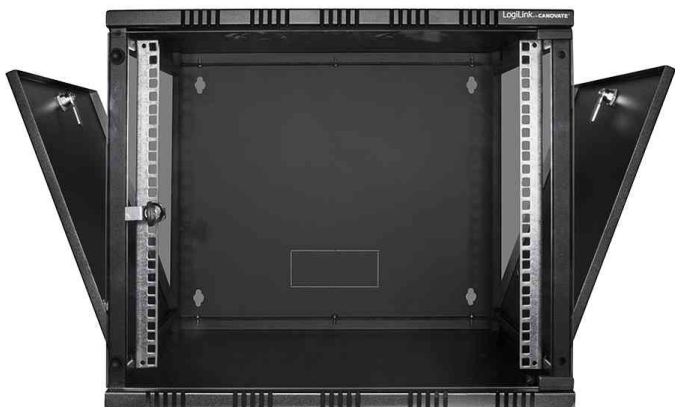

Coffret mural 19", démonté (Flatpack) - (L)540 x (P)400 mm

- **cadre support:** boîtier en acier robuste, vissé
- **profondeur utile:** 370 mm
- **art de protection:** IP20
- **porte frontale:** porte transparente avec serrure cylindrique, ouverture d'inclinaison 180°, charnière de porte échangeable
- **parois latérales:** panneau latéral pour une entrée simple
- **mécanisme de verouillage:** se ferme en même temps
- **entrée de câble:** entrée de câble face arrière, toit et socle
- **caractéristiques:** acier 1 mm / 1,2 mm / 1,5 mm • fente pour aération • profondeur de rails profilé réglable
- **surface:** revêtement par poudre électrostatique
- livré complètement démonté, matériel de montage et mode d'emploi inclus

Visuel de référence: coffret mural 19", démonté (Flatpack), gris clair

Visuel de référence: coffret mural 19", démonté (Flatpack), gris clair

Visuel de référence: coffret mural 19", démonté (Flatpack), noir

Visuel de référence: coffret mural 19", démonté (Flatpack), noir

Produit	Hauteur de montage	Modèle	Capacité de charge	Dimensions (L x P)	Hauteur	Couleur	Numéro de fabricant	Code
Coffret mural 19", démonté	6 U	porte en verre	50 kg	540 x 400 mm	323 mm	gris clair	W06A40G	11116053
		porte en verre	50 kg	540 x 400 mm	323 mm	noir	W06A40B	11116054
Coffret mural 19", démonté	9 U	porte en verre	50 kg	540 x 400 mm	456 mm	gris clair	W09A40G	11116058
		porte en verre	50 kg	540 x 400 mm	456 mm	noir	W09A40B	11116057
Coffret mural 19", démonté	12 U	porte en verre	50 kg	540 x 400 mm	589 mm	gris clair	W12A40G	11116062
		porte en verre	50 kg	540 x 400 mm	589 mm	noir	W12A40B	11116061
Coffret mural 19", démonté	15 U	porte en verre	50 kg	540 x 400 mm	723 mm	gris clair	W15A40G	11116066
		porte en verre	50 kg	540 x 400 mm	723 mm	noir	W15A40B	11116065
Zubehör: Ersatztür	12 HE	Glastür				lichtgrau	D12A44G	11116260
	9 HE	Glastür				schwarz	D09A44B	11116279