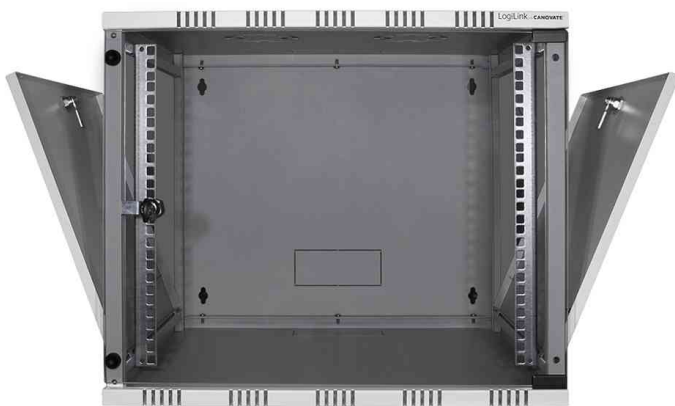

Coffret mural 19", démonté (Flatpack) - (L)540 x (P)400 mm

- **cadre support:** boîtier en acier robuste, vissé
- **profondeur utile:** 370 mm
- **art de protection:** IP20
- **porte frontale:** porte transparente avec serrure cylindrique, ouverture d'inclinaison 180°, charnière de porte échangeable
- **parois latérales:** panneau latéral pour une entrée simple
- **mécanisme de verouillage:** se ferme en même temps
- **entrée de câble:** entrée de câble face arrière, toit et socle
- **caractéristiques:** acier 1 mm / 1,2 mm / 1,5 mm • fente pour aération • profondeur de rails profilé réglable
- **surface:** revêtement par poudre électrostatique
- livré complètement démonté, matériel de montage et mode d'emploi inclus

Visuel de référence: coffret mural 19", démonté (Flatpack), gris clair

Visuel de référence: coffret mural 19", démonté (Flatpack), gris clair

Visuel de référence: coffret mural 19", démonté (Flatpack), noir

Visuel de référence: coffret mural 19", démonté (Flatpack), noir

Produit	Hauteur de montage	Modèle	Capacité de charge	Dimensions (L x P)	Hauteur	Couleur	Numéro de fabricant	Code
Coffret mural 19", démonté	6 U	porte en verre	50 kg	540 x 400 mm	323 mm	gris clair	W06A40G	11116053
		porte en verre	50 kg	540 x 400 mm	323 mm	noir	W06A40B	11116054
Coffret mural 19", démonté	9 U	porte en verre	50 kg	540 x 400 mm	456 mm	gris clair	W09A40G	11116058
		porte en verre	50 kg	540 x 400 mm	456 mm	noir	W09A40B	11116057
Coffret mural 19", démonté	12 U	porte en verre	50 kg	540 x 400 mm	589 mm	gris clair	W12A40G	11116062
		porte en verre	50 kg	540 x 400 mm	589 mm	noir	W12A40B	11116061
Coffret mural 19", démonté	15 U	porte en verre	50 kg	540 x 400 mm	723 mm	gris clair	W15A40G	11116066
		porte en verre	50 kg	540 x 400 mm	723 mm	noir	W15A40B	11116065
Zubehör: Ersatztür	12 HE	Glastür				lichtgrau	D12A44G	11116260
	9 HE	Glastür				schwarz	D09A44B	11116279