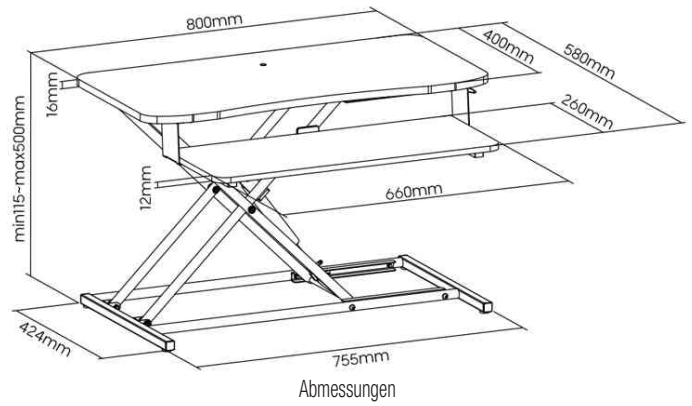

LogiLink®

Sitz-Steh Workstation mit Tastaturablage

Abmessungen

Visuel de référence: présente le produit en utilisation

Visuel de référence: présente le produit en utilisation

Produit	Modèle	Capacité de charge	Couleur	Numéro de fabricant	Code
Sitz-Steh Workstation mit Tastaturablage	für 1 Monitor	15 kg	schwarz	E00053	11117928