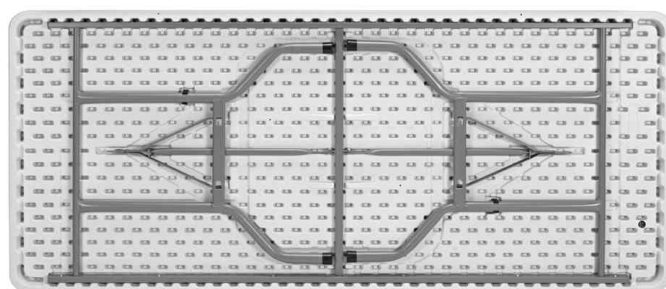

Klapptisch YCZ-183