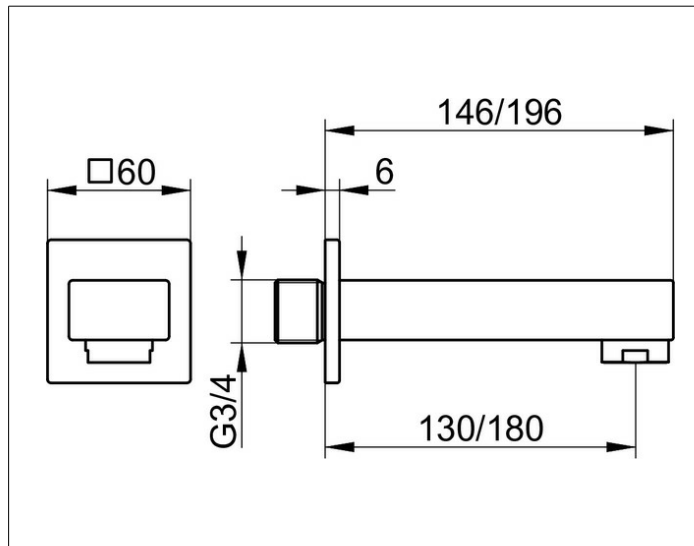

Edition 11

51145130001 Wanneneinlauf DN 20

PRODUKT

ZEICHNUNG

PRODUKTBESCHREIBUNG

mit Luftsprudler M 28x1

OBERFLÄCHE

Schwarzchrom gebürstet

ABMESSUNG

Ausladung 180 mm

AUSSCHREIBUNGSTEXT

KEUCO EDITION 11 Wanneneinlauf DN 20, 51145130001
 Wanneneinlauf mit hochwertiger PVD-Beschichtung,
 Schwarzchrom gebürstet, in geradlinigem Design
 und klarer, geometrischer Formensprache,
 passend für alle Unterputz-Armaturen,
 eckige Rosette 60 x 60 mm,
 Gesamtausladung 196 mm,
 Wasseraustritt bei 180 mm,
 Wasseranschluss G 3/4 Zoll