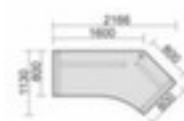

Gera Bureau d'angle Pro

Creux de préhension à droite

bureau d'angle à hauteur réglable

- hauteur x largeur x profondeur 680 - 820 x 2166 x 1130 mm
- panneau en copeaux fins avec revêtement mélaminé, facile d'entretien finition noyer
- épaisseur de panneau 25 mm
- creux à droite
- piètement en C en argent
- bord avec bande de chant en ABS antichoc
- piètement avec vis de mise à niveau
- par une goulotte à câbles horizontale électrifiable
- 2 années de garantie

Détails techniques

type de meuble	table	bord de panneau	bandes de chant en ABS
type de table	bureau	épaisseur de panneau	25 mm
élément de table	élément de base	forme de châssis	piètement en C