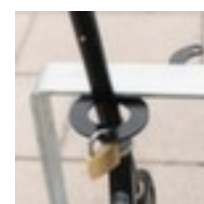

Moravia

hauteur x longueur x
profondeur 400 x 800 x 70
mm
CITY

5 emplacements de réglage
(utilisation double face), équipé de
avec anneaux de verrouillage

Numéro d'article: 273967

MORAVIA
kompetent und fair

hauteur x longueur x profondeur 400 x 800 x 70 mm

- 5 emplacements de réglage (utilisation double face)
- étrier avec largeur de voie 280 mm
- structure en acier plat
- équipé de avec anneaux de verrouillage
- livré sans matériel de fixation

Détails techniques

équipement d'extérieur	supports cycles	équipement montant	anneaux de verrouillage
type de supports cycles		installation	montage sol
hauteur	400 mm	type de fixation	
longueur	800 mm	matériau	
profondeur	70 mm	surface de montant	galvanisé à chaud
nombre d'emplacements de réglage	5	exécution couleur	galvanisé à chaud
utilisation	double face	volume de livraison	sans matériel de fixation
écartement des roues	280 mm	Poids	11 kg
forme de tube	acier plat		

Accessoires

273968		diamètre 120 mm, en acier galvanisée à chaud avec revêtement coloris noir
--------	---	---

Cela s'adapte aussi ...

141962		cylindre pilote, forme rond, hauteur x diamètre 460 x 100 mm, en polyéthylène coloris rouge/blanc, rétroréfléchissant, sans pied
221310		gilet de sécurité, conformément à EN ISO 20471, polyester en orange fluo, taille taille unique
224764		kit de balais, kit comprenant : 5 x balai en crin de cheval, 5 x manche et 1 x set de balayage, Largeur de travail 500 mm, manche bois, pour poussières fines
226373		banc, largeur 1200 mm, 3 lames d'assise, assise en bois de chêne coloris Chêne clair, assise hauteur 450 mm, châssis en acier galvanisé avec revêtement en gris
306328		poubelles grillagées, convient pour extérieur, capacité 18 l, hauteur 400 mm, pour fixation sur montant ou murale, corps acier avec revêtement en zinc anti-corrosion, soubassement plein
531400		panneau de sortie de secours, point de collecte, panneau triangulaire, en aluminium, surface réfléchissant, hauteur x largeur 400 x 400 mm