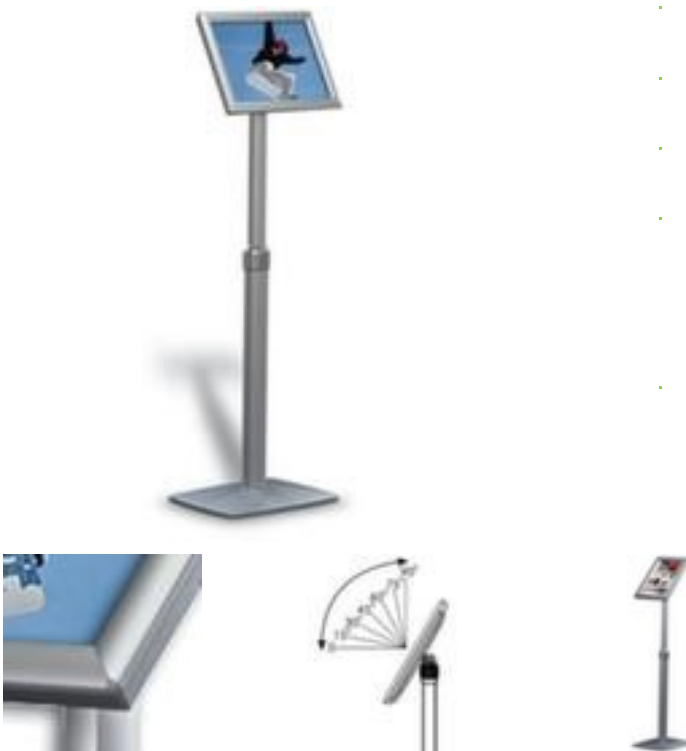

porte-affiche

hauteur 865 - 1250 mm, 1 cadre,
coins en onglet, structure en
aluminium

Numéro d'article: 527264

Porte-affiche

Hauteur et inclinaison réglables

porte-affiche

- hauteur 865 - 1250 mm
- 1 cadre
- hauteur/inclinaison réglable en continu
- angle d'inclinaison 0 - 90 °
- coins en onglet
- structure en aluminium
- plaque d'appui

Détails techniques

équipement d'information	présentoir	rotatif	non
type de présentoir	porte-affiche	rabattable	oui
hauteur	865-1250 mm	type de cadre	cadre rabattable
équipement support	1 cadre	forme de cadre	coins en onglet
fonction support	hauteur/inclinaison	type de face avant	film antireflet

	réglable en continu	
format	DIN A4	0-90 °
alignement	format vertical/horizontal	matériau de châssis aluminium
utilisation	à un côté	soubassement plaque d'appui
roulant	non	Poids 5,17 kg

Cela s'adapte aussi ...

223689		papier de copie, format DIN A4, 500 feuilles, En extra-blanc, degré de blancheur (CIE) 161, grammage 80 g/m ²
504411		cadre rabattable, hauteur x largeur 240 x 327 mm, format DIN A4, cadre en aluminium anodisé en argent, épaisseur profilé 25 mm
527325		présentoir, hauteur x largeur x profondeur 1276 x 250 x 330 mm, convient pour DIN A4 vertical, pochette d'info avec insert pour inscription individuelle, 1 plateau(x) en polycarbonate coloris transparent, structure en aluminium anodisé
532614		système de guidage des personnes, avec 1 courroie(s), longueur de courroie 2 m, montant hauteur x diamètre 985 x 70 mm, courroie en ruban tissu, montant en aluminium avec revêtement coloris noir
700060		tapis d'entrée, convient pour intérieur, longueur x largeur 900 x 600 mm, surface de roulement en polypropylène, chiné coloris anthracite