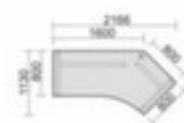

Gera bureau d'angle à hauteur réglable Pro

hauteur x largeur x profondeur 680 - 820 x 2166 x 1130 mm, panneau en copeaux fins avec revêtement mélaminé, facile d'entretien finition noyer, creux à droite, piètement en C en argent

geramöbel

2 YEARS
WARRANTY

Numéro d'article: 145226

Gera Bureau d'angle Pro

Creux de préhension à droite

bureau d'angle à hauteur réglable

- hauteur x largeur x profondeur 680 - 820 x 2166 x 1130 mm
- panneau en copeaux fins avec revêtement mélaminé, facile d'entretien finition noyer
- épaisseur de panneau 25 mm
- creux à droite
- piètement en C en argent
- bord avec bande de chant en ABS antichoc
- piètement avec vis de mise à niveau
- par une goulotte à câbles horizontale électrifiable
- 2 années de garantie

Détails techniques

type de meuble	table	bord de panneau	bandes de chant en ABS
type de table	bureau	épaisseur de panneau	25 mm
élément de table	élément de base	forme de châssis	piètement en C

hauteur	680-820 mm	couleur du châssis	argent
largeur	2166 mm	soubassement	vis de mise à niveau
profondeur	1130 mm	hauteur réglable	oui
creux	à droite	électrifiable	oui
matériau de plaque	copeaux fins	garantie	2 années
surface de plaque	a. revêt. mélaminé	Poids	62 kg
couleur de la plaque	noyer		