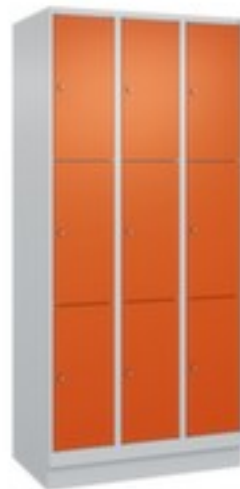

C+P

lockerkast

Classic Plus

hoogte x breedte x diepte 1950 x 900 x 500 mm, met 9 vakken, verdeling 3x3, afsluitbaar met cilinderslot, onderbouw sokkel, romp met moffellak in RAL7035 lichtgrijs, front met moffellak in RAL2004 zuiver oranje

Artikelnummer: 260343

Clanic+

lockerkast

- hoogte x breedte x diepte 1950 x 900 x 500 mm
- met 9 vakken, verdeling 3x3
- deuraanslag rechts
- deuropeningshoek 110 °
- openslaande deur
- inliggende deuren met binnenliggende penscharnieren
- Elke deur is standaard uitgerust met een systeem voor gedempte sluiting
- Hoge stabiliteit en torsiestijfheid dankzij materiaalversterking op belangrijke punten en de geavanceerde BIONIC Steel Frame-

structuur bestaande uit vouwen, steunen en tussenruimten

- afsluitbaar met cilinderslot
- onderbouw sokkel
- constructie van staal, stevig gelast
- romp met moffellak in RAL7035 lichtgrijs
- front met moffellak in RAL2004 zuiver oranje
- Leveringstoestand voorgemonteerd
- inbraakwerend conform niveau B volgens DIN 4547-2
- 10 jaar garantie

Technische details

hoogte onderbouw	100 mm	oppervlak romp	gemoffeld
meubeltype	kast	oppervlak front	gemoffeld
type kast	lockerkast	type deur	openslaande deur
hoogte	1950 mm	deuraanslag	rechts
breedte	900 mm	openingshoek deur	110 °
diepte	500 mm	opstelling	wand
kast uitrusting	vakken	levering	voorgemonteerd
vakken	9 stuks	garantie	10 jaar
verdeling vakken	3x3	titel kasten	\$B Lockersysteem \$\$ \$M
onderbouw	sokkel	milieuvoordeel (verpakking)	Lockers van C + P zijn gemaakt van staal, een duurzaam en sterk materiaal. De aanpak van duurzaamheid strekt zich uit van produc
afsluitbaar	ja	deur uitvoering	inliggend, binnenliggende penscharnieren
sluitsysteem	cilinderslot	stabiliteit/versteviging/schoren	vouwen, steunen
materiaal	staal	deurdemping	ja
materiaal verwerking	gelast	norm	niveau B volgens DIN 4547-2 Inbraakwerend
kleur romp	lichtgrijs // RAL7035	gewicht	53 kg
kleur voorkant	zuiver oranje // RAL2004		