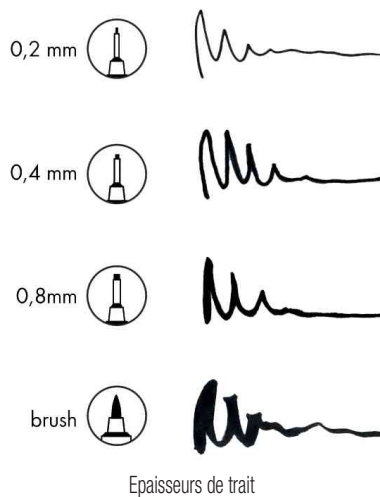

Feutres fins GRAPHIX

- étui de 4 en carton
- encre pigmentée à base d'eau très qualitative, résistante à la lumière et à faible odeur
- ne bave pas
- pointe en plastique entourée de métal, capuchon avec clip
- assorti dans les épaisseurs de trait: 0,2 mm, 0,4 mm, 0,8 mm et pointe pinceau

Exemples d'utilisation:

- idéal pour les illustrations, les esquisses, les dessins finals et plus encore

Feutre fin "GRAPHIX"

Produit	Modèle	Largeur de tracé	Couleur du tracé	Couleur du corps	Conditionné	Numéro de fabricant	Code
Feutres fins GRAPHIX	étui de 4	assorti	noir	gris		014600000101	57201778