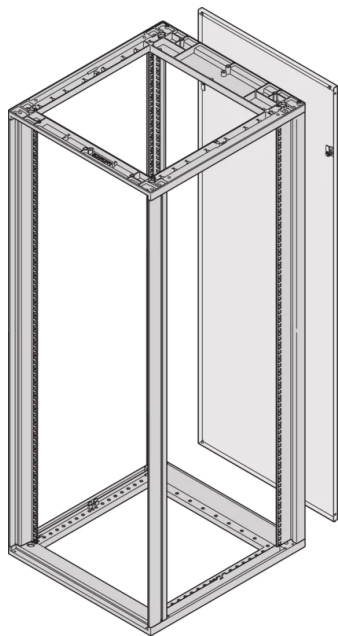

## PRODUKTBESCHREIBUNG

---

Inkl. Erdung

2-twist-locking catches (Torx-T30, with 1/4-turn)

St, 1 mm

## PRODUKTMERKMALE

---

Produkttyp: Schrank-/Rack Panel

Produktfamilie: Novastar

Typ: Verkürzte Rückwand

Farbe: Hellgrau

Farbecode: RAL 7035

Höhe: 1711 mm

Breite (mm): 553 mm

## ZUSÄTZLICHE PRODUKTDDETAILS

---

Stahl-Rückwand für Aluminiumprofilgehäuse ist mit 2 Drehverriegelungen (Torx-T30, mit 1/4-Drehung) verbunden.

Optionaler Verriegelung mit Schlüssel (2233x).