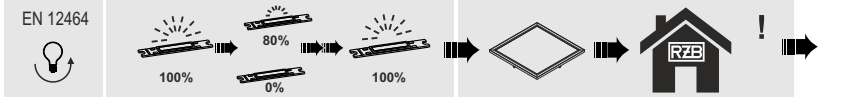

RZB
Rudolf Zimmermann,
Bamberg GmbH
Rheinstraße 16
D-96052 Bamberg
Deutschland
Telefon +49 951/79 09-0
Telefax +49 951/79 09-198
www.rzb.de
info@rzb-leuchten.de