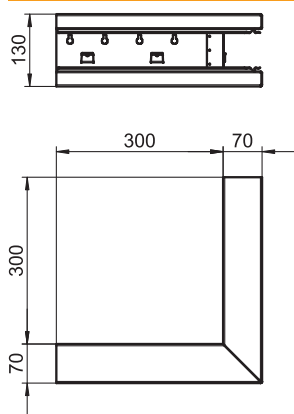

# Technisch specificatieblad

Buitenhoek, symmetrisch, voor wandgoot Rapid 80,  
type GS-S70130  
Artikelnr. 6277210

Buitenhoek voor richtingsverandering van de GS wandgoten.

St Staal

## Stamgegevens

Bestelnr.	6277210
Type	GS-SA70130RW
Omschrijving 1	Buitenhoek
Omschrijving 2	symmetrisch
Dimensie	70x130mm
Kleur	zuiver wit
RAL-nummer	9010
Materiaal	staal
Materiaal-afk.	St
Kleinste verkoop-eenheid (VG)	1 Stuk
Gewicht	193,00 kg/100 st.

## Technische gegevens

Lengte	300,00 mm
Breedte	130,00 mm
Zijhoogte	70,00 mm
Aantal deksels	1
Uitvoering	Bodemdeel
Kabelklem	<input type="checkbox"/>
Kanaalverbinder	<input type="checkbox"/>
Montagetype van deksels	intern
Montagegat in bodem	<input checked="" type="checkbox"/>
Dekselbreedte	76,5 mm
Breedte bovenstuk 2	0,00 mm
Breedte bovenstuk 3	0,00 mm
Beschermfolie	<input checked="" type="checkbox"/>
Symmetrisch	<input checked="" type="checkbox"/>
Hoekgedeelte	90,00 - 90,00 °