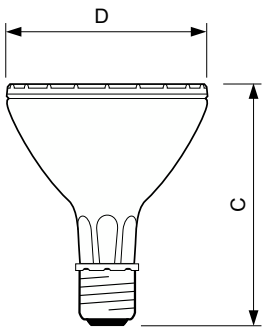

Waarschuwingen en veiligheid

- Alleen te gebruiken met elektronische VSA's
- Regel-VSA moet voorzien zijn van eindelevensduurbescherming (IEC 61167, IEC 62035)

Product gegevens

Algemene informatie		Kleurweergave-index (CRI)	
Lampvoet	E27 [E27]	Kleurweergave-index (CRI)	92
Gebruiksstand	UNIVERSEEL [Elke of universeel (U)]	LLMF bij einde nominale levensduur (nom.)	80 %
Schakelcyclus	1.350	Lichtstroom in conus van 90° (nom.)	4.500 lm
Meetreferentie van lichtstroom	Narrow Cone	Bedrijfs- en elektrische gegevens	
Eisen aan armatuurontwerp		Energieverbruik	73,2 W
Kleurcode	930 [CCT of 3000K]	Opwarmtijd tot 60% licht	120 s
Bundelhoek (nom.)	30 graden	Spanning (nom.)	86 V
Lichtstroom	4.500 lm	Spanning (nom.)	86 V
Lichtsterkte (nom.)	14.000 cd	Regelsystemen en dimmers	
Kleuraanduiding	Warmwit (WW)	Dimbaar	Nee
Kleurkwaliteit, coördinaat X (nominiaal)	0,434	Mechanische eigenschappen en behuizing	
Kleurkwaliteit, coördinaat Y (nominiaal)	0,398	Lampafwerking	Helder
Gecorrigeerde kleurtemperatuur (nom)	3000 K		
Lichtrendement (nominiaal)	70 lm/W		

MASTERColour CDM-R Elite

Lampvorm	PAR30L [PAR 3,75 inch/95 mm Lang]
Goedkeuring en toepassing	
Energie-efficiëntielabel	G
Kwikhoud (Hg) (max.)	6,6 mg
Kwikhoud (Hg) (nom.)	6,6 mg
Energieverbruik kWh/1.000 uur	74 kWh
EPREL-registratienummer	473.365
Productgegevens	
Full EOC	871829124188100

Maatschets

Product	D (max)	C (max)
MC CDM-R Elite 70W/930 E27 PAR30L 30D	97 mm	123 mm

Fotometrische gegevens

Light Distribution Diagram - MC CDM-R Elite 70W/930 E27 PAR30L 30D

Spectral Power Distribution Colour - MC CDM-R Elite 70W/930 E27 PAR30L 30D