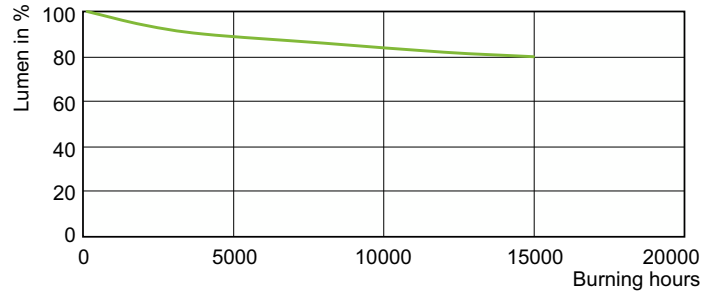

Lumen Maintenance Diagram - MC CDM-R Elite 70W/930 E27 PAR30L 30D