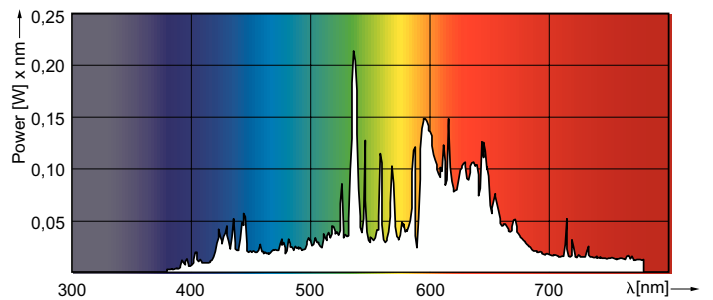

MASTERCcolour CDM-R Elite

MASTERCcolour CDM-R Elite 70W/930 E27 PAR30L 30D

Compacte keramische metaalhalogeen-reflectorontladingslamp met zeer hoog rendement die een sprankelend helder wit licht produceert met een hoge kleurweergave index

Waarschuwingen en veiligheid

- Alleen te gebruiken met elektronische VSA's
- Regel-VSA moet voorzien zijn van eindelevensduurbescherming (IEC 61167, IEC 62035)

Product gegevens

Algemene informatie		Kleurweergave-index (CRI)	
Lampvoet	E27 [E27]	Kleurweergave-index (CRI)	92
Gebruiksstand	UNIVERSEEL [Elke of universeel (U)]	LLMF bij einde nominale levensduur (nom.)	80 %
Schakelcyclus	1.350	Lichtstroom in conus van 90° (nom.)	4.500 lm
Meetreferentie van lichtstroom	Narrow Cone	Bedrijfs- en elektrische gegevens	
Eisen aan armatuurontwerp		Energieverbruik	73,2 W
Kleurcode	930 [CCT of 3000K]	Opwarmtijd tot 60% licht	120 s
Bundelhoek (nom.)	30 graden	Spanning (nom.)	86 V
Lichtstroom	4.500 lm	Spanning (nom.)	86 V
Lichtsterkte (nom.)	14.000 cd	Regelsystemen en dimmers	
Kleuraanduiding	Warmwit (WW)	Dimbaar	Nee
Kleurkwaliteit, coördinaat X (nominiaal)	0,434	Mechanische eigenschappen en behuizing	
Kleurkwaliteit, coördinaat Y (nominiaal)	0,398	Lampafwerking	Helder
Gecorrigeerde kleurtemperatuur (nom)	3000 K		
Lichtrendement (nominiaal)	70 lm/W		

MASTERColour CDM-R Elite

Lampvorm	PAR30L [PAR 3,75 inch/95 mm Lang]
Goedkeuring en toepassing	
Energie-efficiëntielabel	G
Kwikhoud (Hg) (max.)	6,6 mg
Kwikhoud (Hg) (nom.)	6,6 mg
Energieverbruik kWh/1.000 uur	74 kWh
EPREL-registratienummer	473.365
Productgegevens	
Full EOC	871829124188100

Maatschets

Product	D (max)	C (max)
MC CDM-R Elite 70W/930 E27 PAR30L 30D	97 mm	123 mm

Fotometrische gegevens

Light Distribution Diagram - MC CDM-R Elite 70W/930 E27 PAR30L 30D

Spectral Power Distribution Colour - MC CDM-R Elite 70W/930 E27 PAR30L 30D