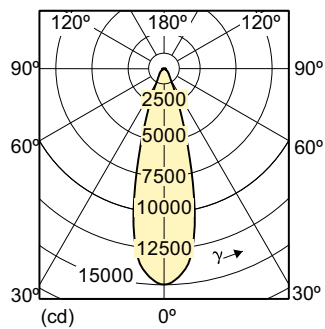

Waarschuwingen en veiligheid

- Alleen te gebruiken met elektronische VSA's
- Regel-VSA moet voorzien zijn van eindelevensduurbescherming (IEC 61167, IEC 62035)

Product gegevens

Algemene informatie		Kleurweergave-index (CRI)	
Lampvoet	E27 [E27]	Kleurweergave-index (CRI)	92
Gebruiksstand	UNIVERSEEL [Elke of universeel (U)]	LLMF bij einde nominale levensduur (nom.)	80 %
Schakelcyclus	1.350	Lichtstroom in conus van 90° (nom.)	4.500 lm
Meetreferentie van lichtstroom	Narrow Cone	Bedrijfs- en elektrische gegevens	
Eisen aan armatuurontwerp		Energieverbruik	73,2 W
Kleurcode	930 [CCT of 3000K]	Opwarmtijd tot 60% licht	120 s
Bundelhoek (nom.)	30 graden	Spanning (nom.)	86 V
Lichtstroom	4.500 lm	Spanning (nom.)	86 V
Lichtsterkte (nom.)	14.000 cd	Regelsystemen en dimmers	
Kleuraanduiding	Warmwit (WW)	Dimbaar	Nee
Kleurkwaliteit, coördinaat X (nominiaal)	0,434	Mechanische eigenschappen en behuizing	
Kleurkwaliteit, coördinaat Y (nominiaal)	0,398	Lampafwerking	Helder
Gecorrigeerde kleurtemperatuur (nom)	3000 K		
Lichtrendement (nominiaal)	70 lm/W		

MASTERColour CDM-R Elite

Lampvorm	PAR30L [PAR 3,75 inch/95 mm Lang]
Goedkeuring en toepassing	
Energie-efficiëntielabel	G
Kwikhoud (Hg) (max.)	6,6 mg
Kwikhoud (Hg) (nom.)	6,6 mg
Energieverbruik kWh/1.000 uur	74 kWh
EPREL-registratienummer	473.365
Productgegevens	
Full EOC	871829124188100

Maatschets

Product	D (max)	C (max)
MC CDM-R Elite 70W/930 E27 PAR30L 30D	97 mm	123 mm

Fotometrische gegevens

Light Distribution Diagram - MC CDM-R Elite 70W/930 E27 PAR30L 30D

Spectral Power Distribution Colour - MC CDM-R Elite 70W/930 E27 PAR30L 30D