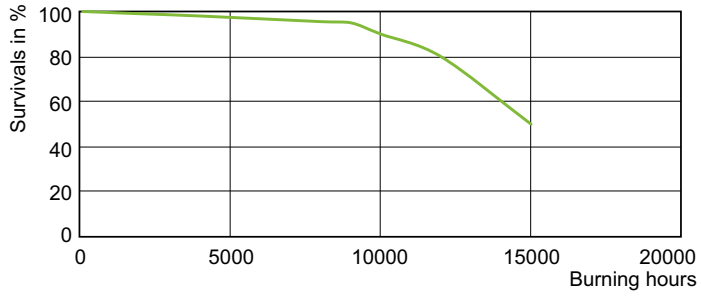

MASTERCcolour CDM-R Elite

Levensduur

Life Expectancy Diagram - MC CDM-R Elite 70W/930 E27 PAR30L 30D