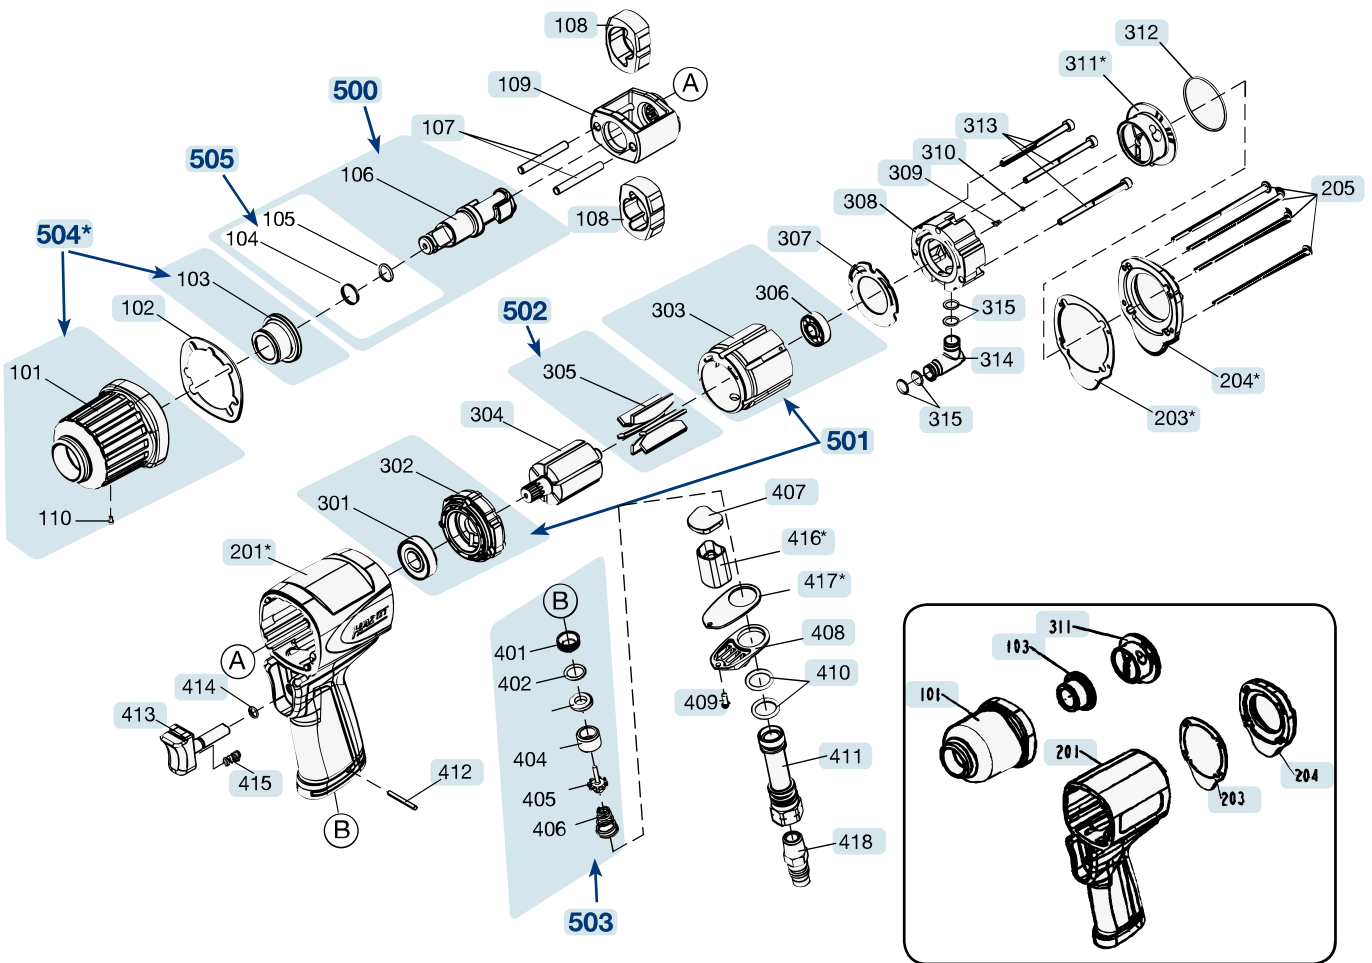

# Ersatzteile 9012 UL

Spare parts · Pièces de rechange

| Pos | HAZET No.     | Bezeichnung                      | Designation              | Désignation                         |  |
|-----|---------------|----------------------------------|--------------------------|-------------------------------------|---|
| 102 | 9012 UL-05/5  | Gehäusedichtung · Satz à 5 Stück | Housing seals · set of 5 | Joints de boîtier · jeu de 5 pièces | 1   |
| 107 | 9012 UL-06/6  |                                  |                          |                                     | 2   |
| 108 | 9012 UL-07/2  |                                  |                          |                                     | 2   |
| 109 | 9012 UL-08    |                                  |                          |                                     | 1   |
| 201 | 9012 UL-09    |                                  |                          |                                     | 1   |
| 201 | 9012 UL-09 N  |                                  |                          |                                     | 1   |
| 203 | 9012 UL-010   | Gehäusedichtung · hinten         | Housing seal · rear      | Joint de boîtier · arrière          | 1   |
| 203 | 9012 UL-010 N |                                  |                          |                                     | 1   |
| 204 | 9012 UL-011   |                                  |                          |                                     | 1   |
| 204 | 9012 UL-011 N |                                  |                          |                                     | 1   |
| 205 | 9012 UL-03/4  | Schraube · Satz à 4 Stück        | Screws · set of 4        | Vis · jeu de 4 pièces               | 4   |
| 304 | 9012 UL-012   |                                  |                          |                                     | 1   |