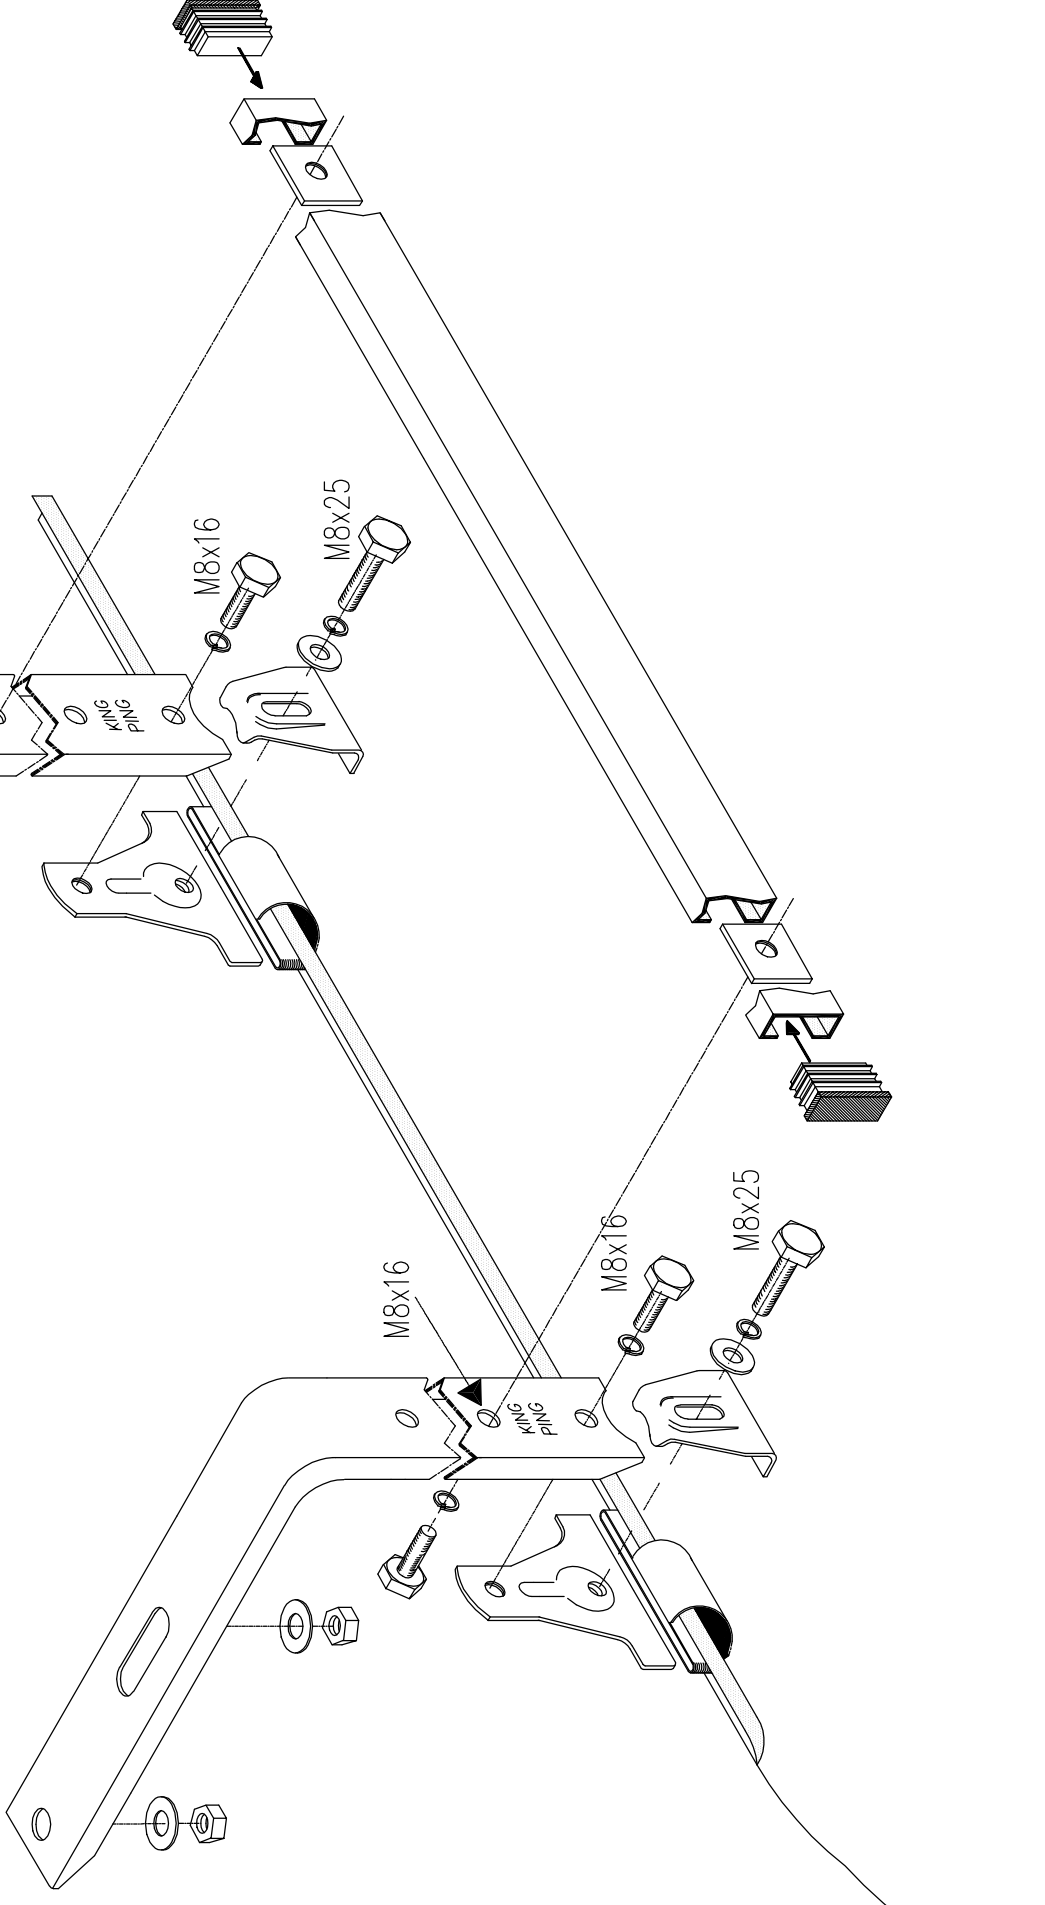

Ford Transit >2000		 L3	
370x173 cm. L3H3		375 L 258	
	14x M8		14x
	14x M8		8x
	14x M8		2x
	4x M8x16		28x
	8x M8x25		14x

MONTAGEFILM KING-ALU IMPERIAAL

- Bij onduidelijkheden raadpleeg uw leverancier!
- Might this not be clear, please contact your supplier!
- Bei eventuellen Unklarheiten, bitten wir Sie mit Ihren Lieferanten Kontakt aufzunehmen!
- Pour plus de renseignements consultez votre fournisseur!