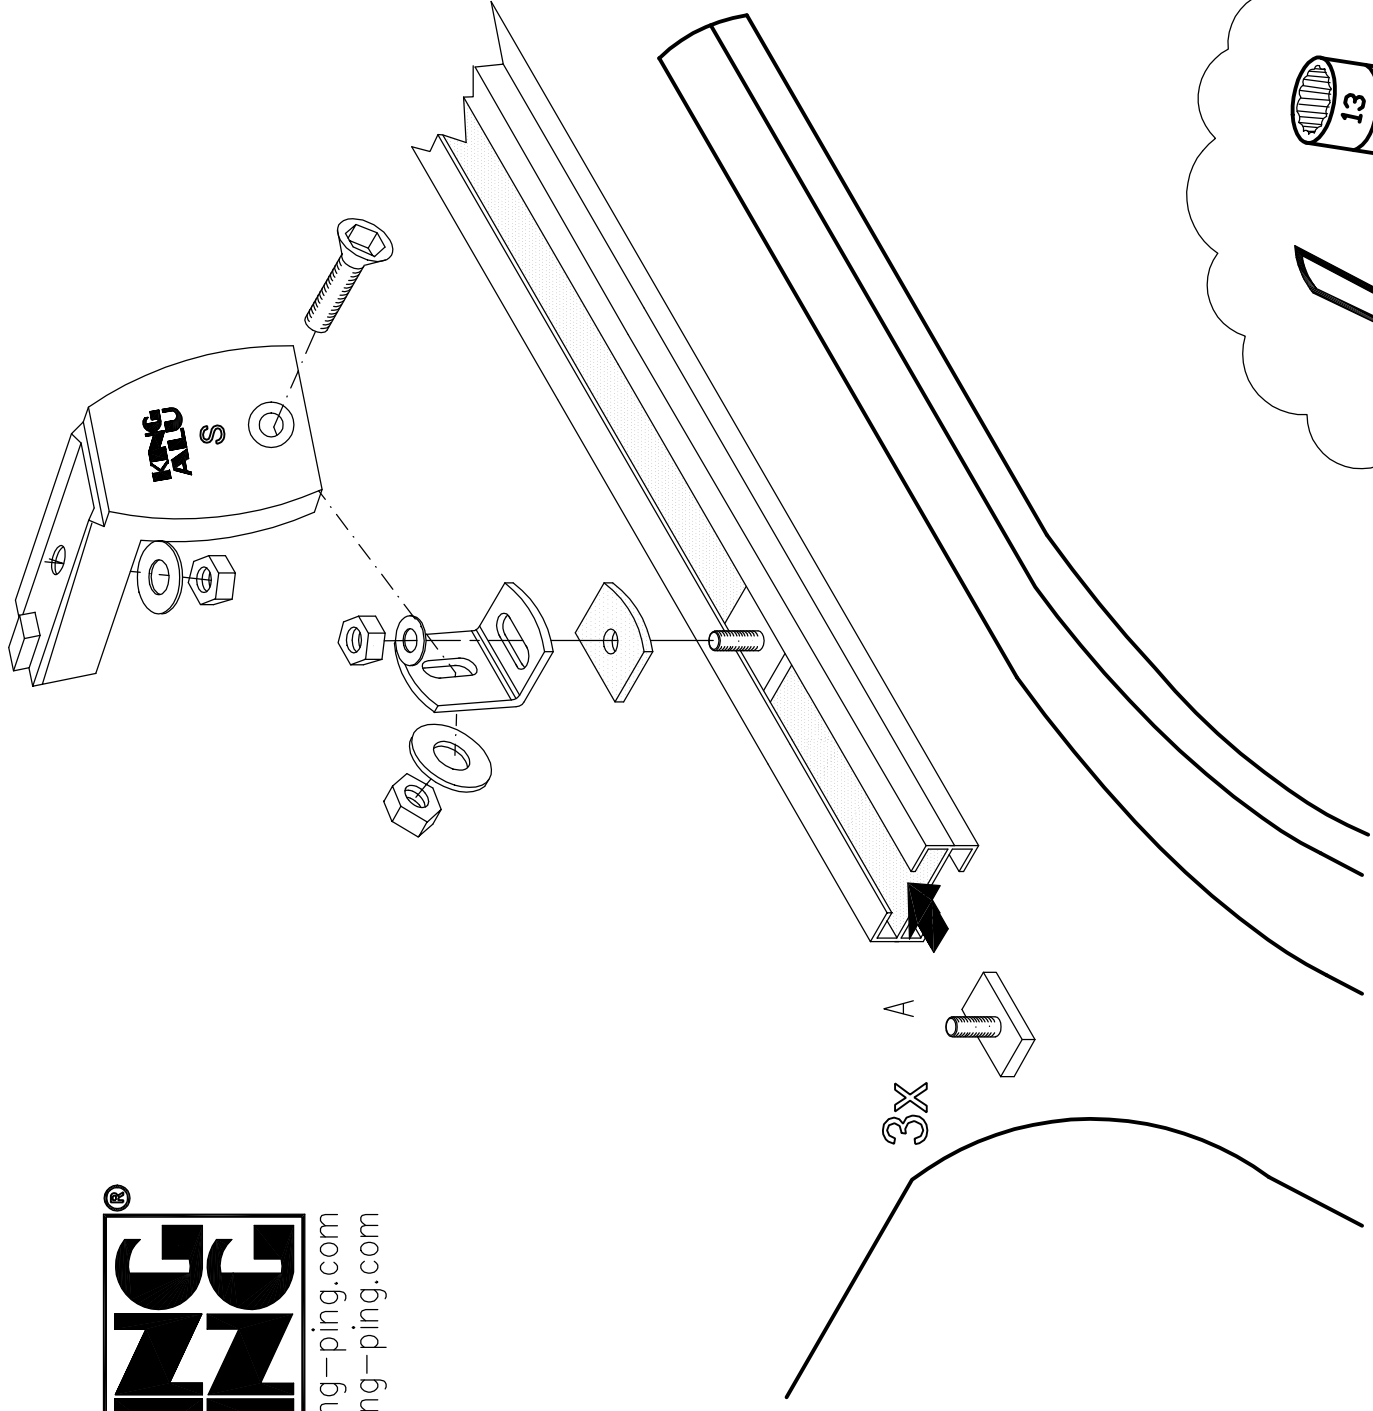

OPEL MOVANO 2010  
RENAULT MASTER MASTER 2010

250x173cm. L1 H2

6X 	6X 	18X 
M8 x25	M8 30X20	2X 
6X 	18X 	6X 
	M8 3xD 	

- Bij onduidelijkheden raadpleeg uw leverancier!
- Pour plus de renseignements consultez votre fournisseur!
- Bei eventuellen Unklarheiten, bitten wir Sie mit Ihren Lieferanten Kontakt aufzunehmen!
- Might this not be clear, please contact your supplier!

ALU 250 RMKH250173S - OMKH250173S 08/2013

www.king-ping.com  
info@king-ping.com

MONTAGEFILM KING-ALU IMPERIAAL