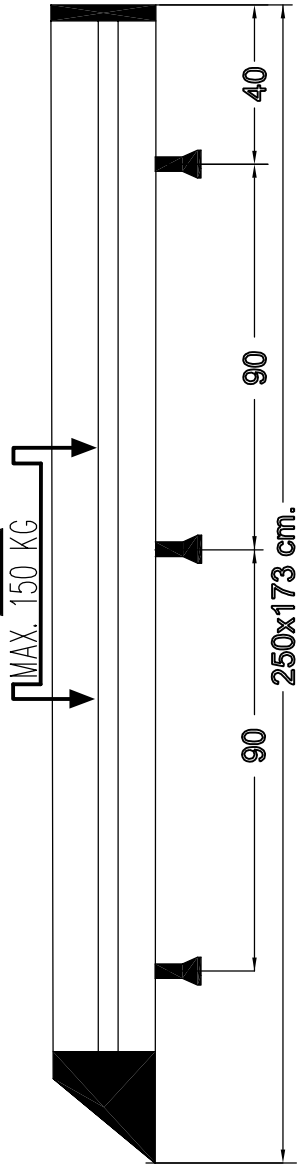

OPEL MOVANO 2010  
RENAULT MASTER MASTER 2010

250x173cm. L1 H2

6X 	6X 	18X 
M8 x25	M8 30X20	2X 
6X 	18X 	6X 
	M8 3xD 	

- Bij onduidelijkheden raadpleeg uw leverancier!
- Pour plus de renseignements consultez votre fournisseur!
- Bei eventuellen Unklarheiten, bitten wir Sie mit Ihren Lieferanten Kontakt aufzunehmen!
- Might this not be clear, please contact your supplier!

ALU 250 RMKH250173S - OMKH250173S 08/2013

www.king-ping.com  
info@king-ping.com

MONTAGEFILM KING-ALU IMPERIAAL