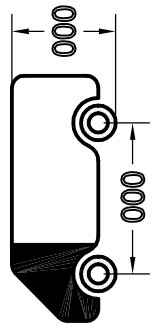

OPEL MOVANO 2010  
RENAULT MASTER MASTER 2010

250x173cm. L1 H2

6X 	6X 	18X 
M8 x25	M8 30X20	2X 
6X 	18X 	6X 
	M8 3xD 	

- Bij onduidelijkheden raadpleeg uw leverancier!
- Pour plus de renseignements consultez votre fournisseur!
- Bei eventuellen Unklarheiten, bitten wir Sie mit Ihren Lieferanten Kontakt aufzunehmen!
- Might this not be clear, please contact your supplier!

ALU 250 RMKH250173S - OMKH250173S 08/2013

www.king-ping.com  
info@king-ping.com

MONTAGEFILM KING-ALU IMPERIAAL