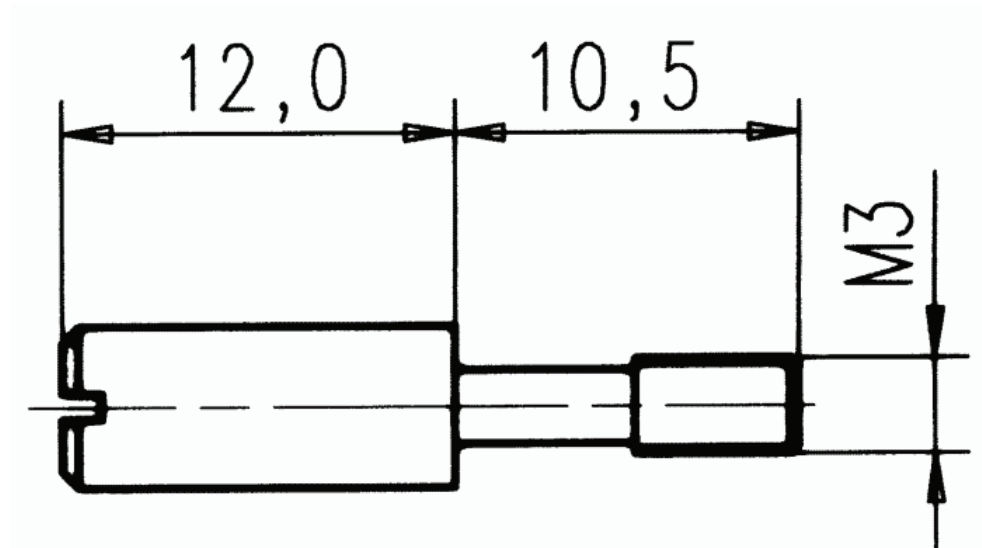

heavy|mate®- C146 Zubehör Kodierbolzen mit Sicherungsscheibe

Bestellnummer VN17 050 0004 1

Serie Schwere Steckverbinder heavy|mate® - C 146

Unterserie Schwere Steckverbinder heavy|mate®- C146 Zubehör

06.07.2007

06.07.2007

Maßzeichnung Abmessungen in mm (Inch)