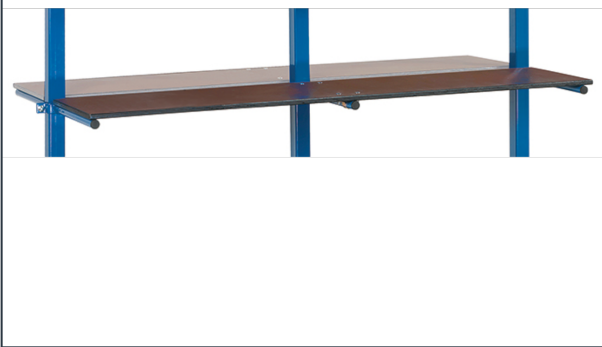

# Artikeldatenblatt

Art.-Nr.: E4625ET Etagenboden für Tragarmwagen

Zubehör für Standard-Tragarmwagen: Holzböden aus wasserfestem Sperrholz 15 mm stark, beidseitig verwendbar, eine Seite ist glatt, eine Seite ist rutschhemmend (Siebdruck), mit Befestigungsschellen.

## Technische Details:

<b>Ladeflächenlänge (mm)</b>	1600
<b>Ladeflächenbreite (mm)</b>	370
<b>Gesamtlänge (mm)</b>	1600
<b>Gesamtbreite (mm)</b>	370
<b>Gesamthöhe (mm)</b>	39
<b>Farbe</b>	braun
<b>Gewicht (kg)</b>	4,86
<b>Ursprungsland</b>	China
<b>Garantie (Jahre)</b>	10
<b>Zolltarifnummer</b>	44219999
<b>GTIN</b>	4017976614625