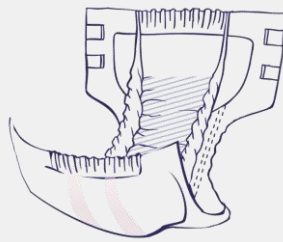

Super Seni Plus

seni

Atmungsaktive Inkontinenzhosen

Geschlossenes System

Empfohlen bei: schwerer Inkontinenz

- **Fit & Dry** – der neue, kompakte Saugkern sorgt für ein besonders trockenes Gefühl und passt sich optimal dem Körper an
- **Flexi 360° Tragekomfort und ein sicherer Schutz:**
 - Elastische Tailleneinsätze vorne und hinten
 - Doppelte Klebeklettverschlüsse ermöglichen mehrmaliges Öffnen und Schließen der Inkontinenzhosen ohne die Außenschicht zu beschädigen
- **Doppeltes Saugkissen mit Superabsorber** – hohe Saugkraft und Neutralisierung des unangenehmen Geruchs
- **Flüssigkeitsabweisender, seitlicher Auslaufschutz** – für mehr Sicherheit und einen besonderen Tragekomfort
- **Doppelter Nässeindikator** – eine präzise Information darüber, ob das Produkt gewechselt werden muss