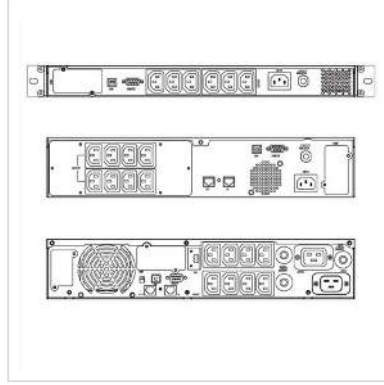

ROLINE LineSecure II 1000R - Line Interaktive USV, 19" Rackversion

Art.nr.	19.40.1129	roline Designed for Professionals
Fabrikant	ROLINE	
Art.nr. fabrikant	19401129	

De ROLINE UPS serie LineSecure werkt met Line Interactive technologie en wordt overall gebruikt waar een verstandige beveiliging moet worden gegarandeerd.