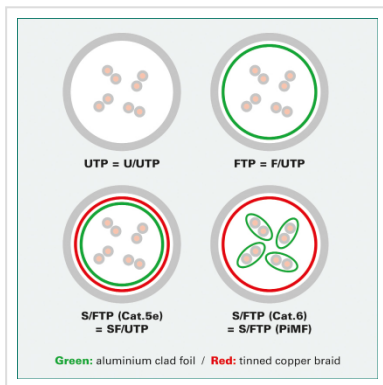

ROLINE S/FTP Cat.5e patchkabel, groen, 2,0 m

Art.nr.	21.15.0343
Fabrikant	ROLINE
Art.nr. fabrikant	21.15.0343
EAN (een stuk)	7611990167098

Kant en klaar dubbel afgeschermde Twisted-Pair patchkabel met RJ-45 connectoren aan beide uiteinden.

- Geschikt voor professionele en industriële toepassingen.
- Klaar voor gebruik.
- Buigbaar dank zij de aan gespoten speciale tule met knikbescherming.
- 1:1 aangesloten volgens EIA/TIA568.
- Opbouw: 8 aders soepel met afscherming van polysterfolie met aluminium
- Extra afscherming door gevlochten koperen mantel.
- Impedantie: 100 Ohm.
- Hoogwaardige vergulde contacten.

Advies:

Wij raden u aan, om bij de opbouw van een nieuw netwerk, de volgende componenten te gebruiken voor de hoogst mogelijke dataoverdracht en de beste test resultaten:

21.15.0020 ROLINE Cat.5e S/FTP installatiekabel massief.

Technische specificaties

Producent	ROLINE
Produkt groep	Twisted Pair Kabel
Produkt type	S/FTP Patchkabel
Kleur	groen
Lengte	2 m
Afschermings type	SFTP
Overdracht kwaliteit	Cat5e / Class D
Impedantie	100 Ohm
Aantal aders	8
Kabel type	Soepel
Crossed	nee
Kleur (Tule)	groen
Kabel LSOH	nee
Connector type RJ45	Standaard