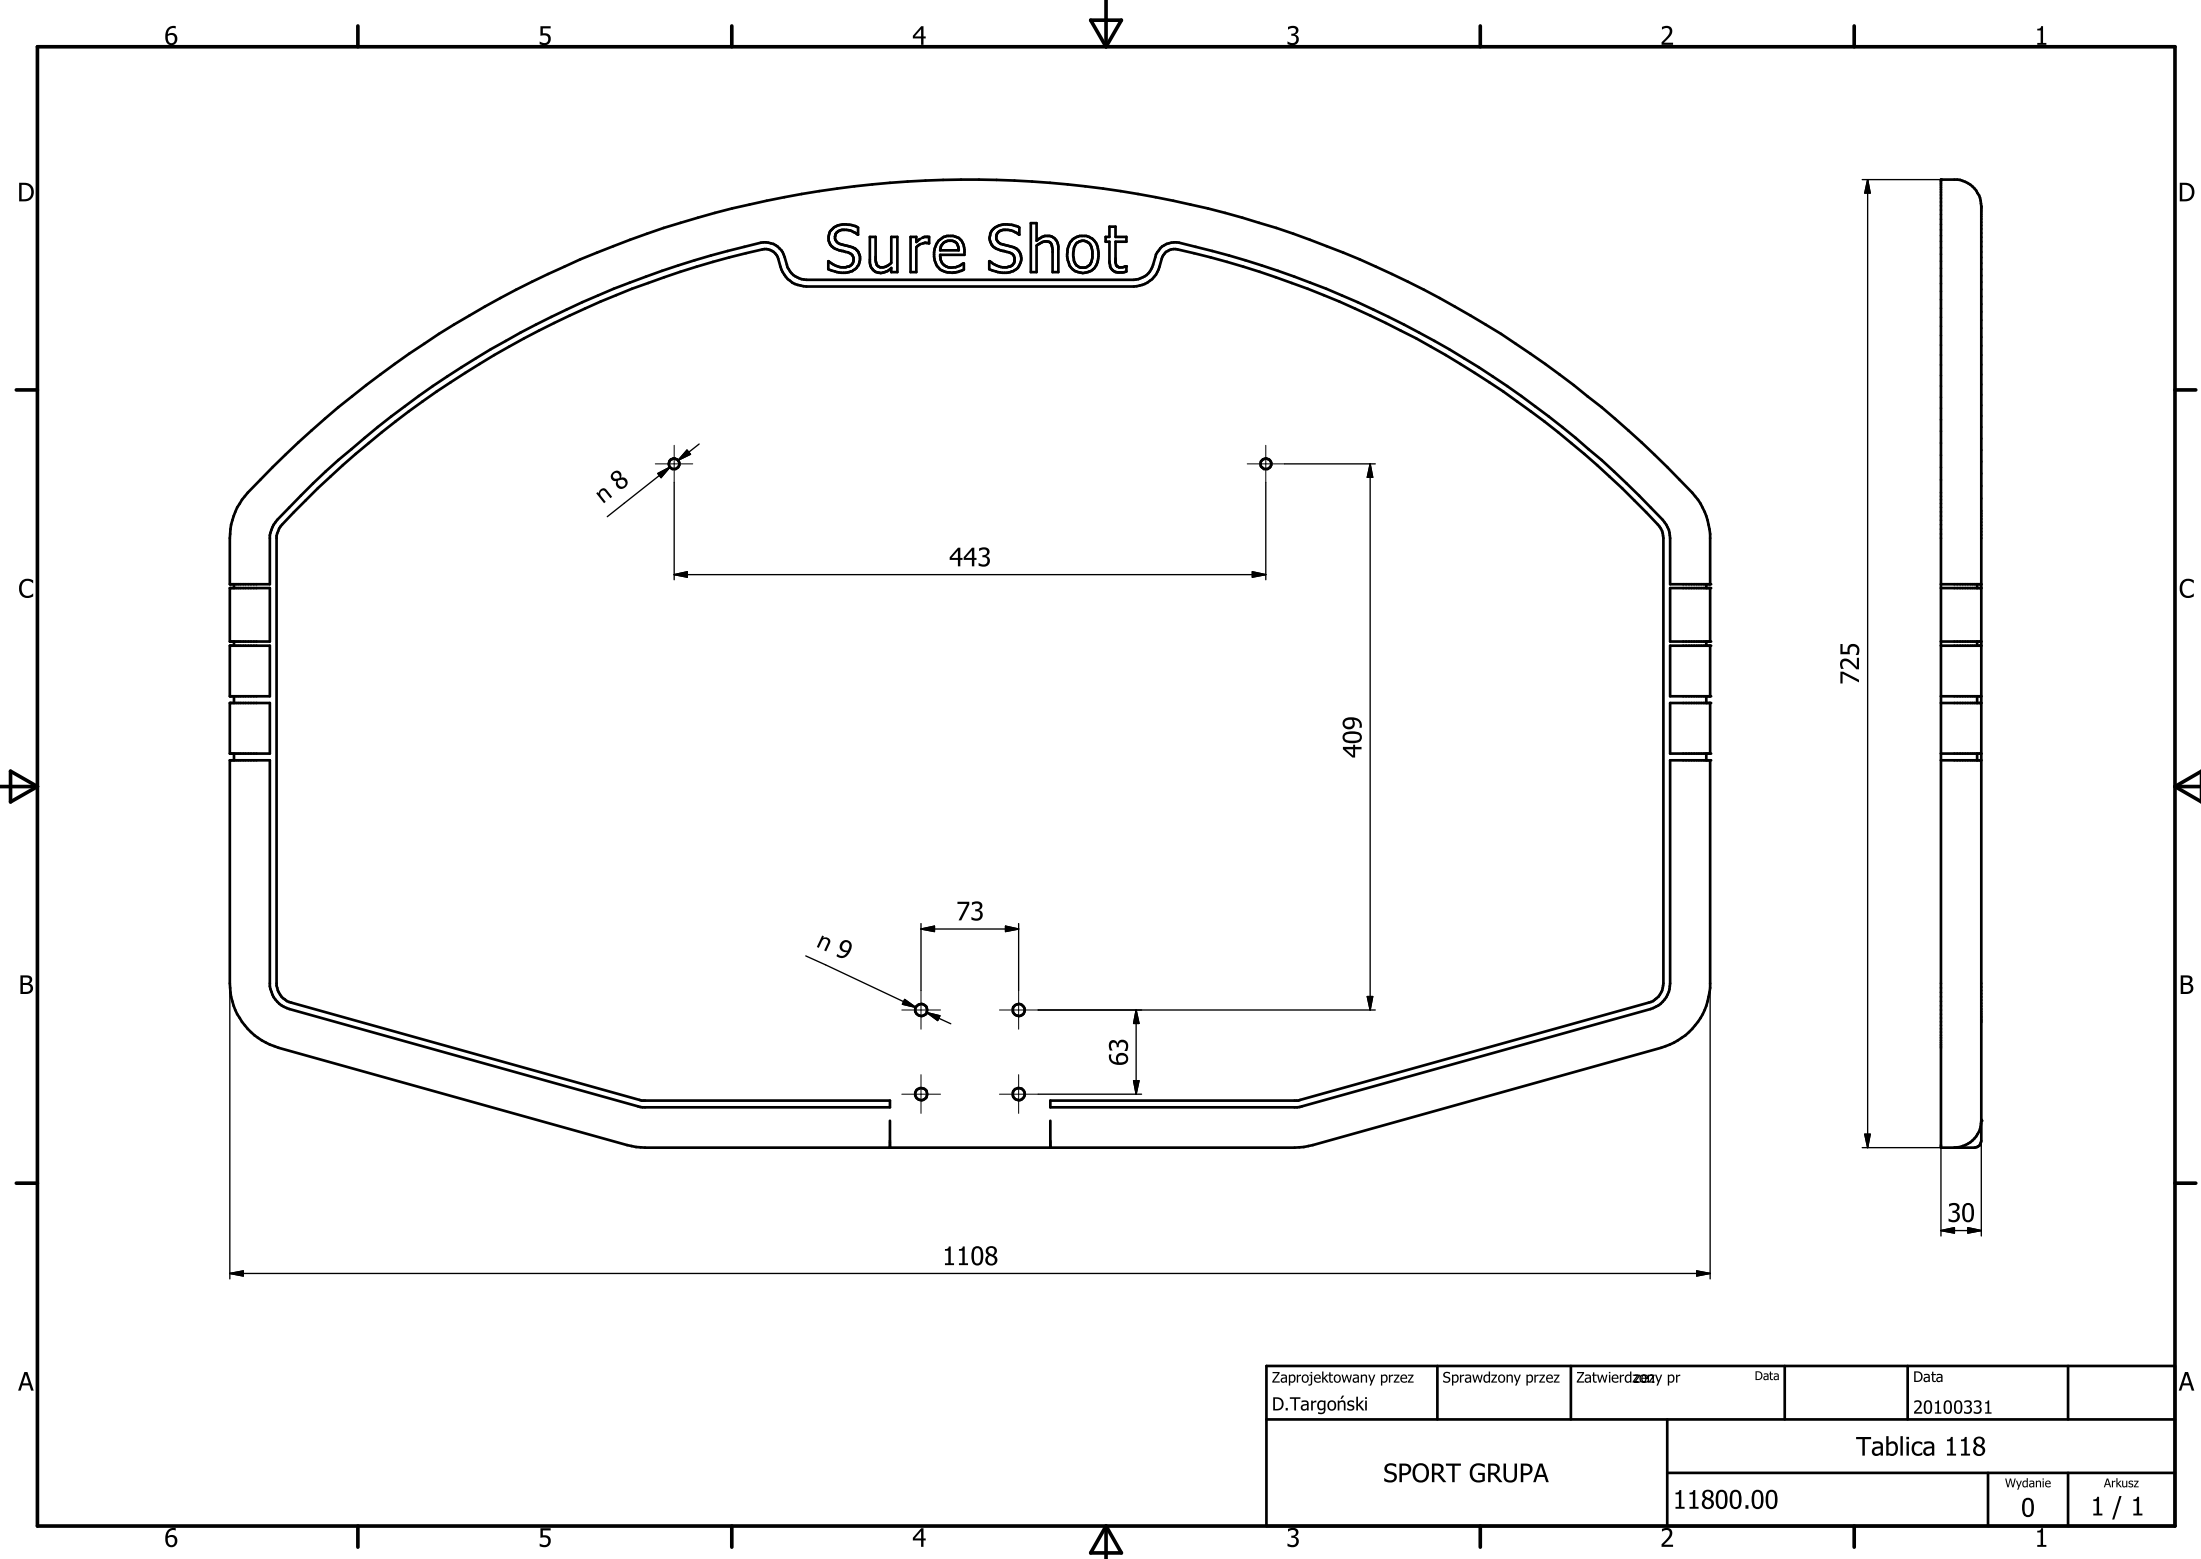

List of parts:

1. Backboard - 1pc
2. Goal - 1pc
3. Screw M8x50- 4pcs
4. Nut - 4pcs
5. Washer - 4pcs

How to assemble:

Attach the goal to the backboard using screws, nuts and washers parts 3,4,5

Sure Shot

n 8

Zaprojektowany przez D.Targoński	Sprawdzony przez	Zatwierdzony przez	Data	Data	
				20100331	
SPORT GRUPA			Tablica 118		
			11800.00	Wydanie 0	Arkusz 1 / 1