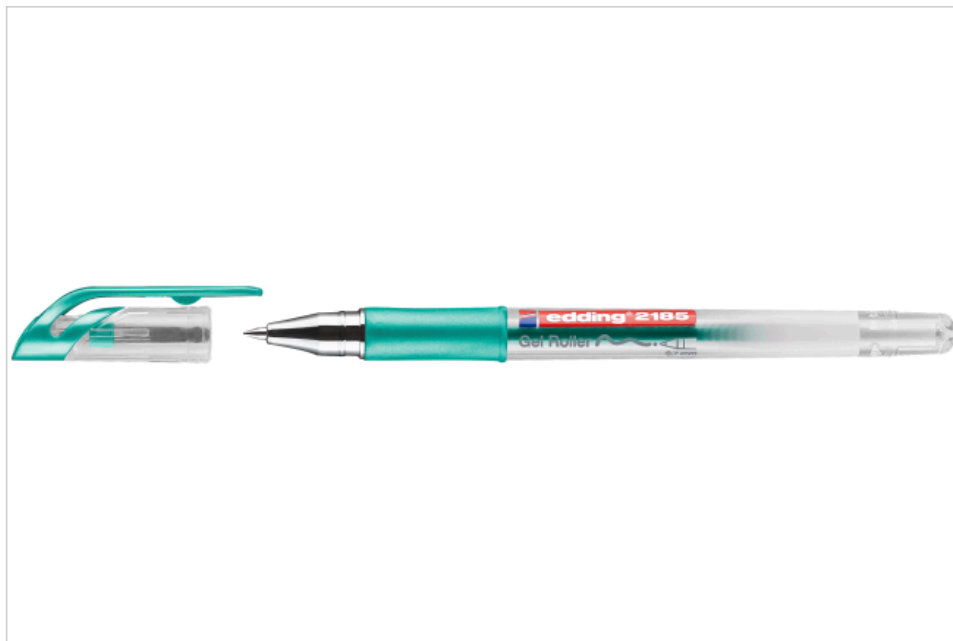

DATENBLATT

✓ Highlights

- Metallgefasste extra feine Rollerspitze für längere Haltbarkeit und erhöhte Präzision
- Große Auswahl an brillanten Farben: Standard, Metallic und Pastell
- Weiche, elastische und rutschfeste Gummigriffzone für zusätzlichen Komfort
- Kappe mit praktischem Clip - kann am Schaftende aufgesteckt werden
- Einfache und saubere Anwendung für unkomplizierte, spontane Kreativität
- Hochwertiges Markenprodukt

edding 2185 Gelroller grün-metallic

- Gelroller zum besonders weichen, präzisen und ermüdungsfreien Schreiben auf hellem und - bei Metallic- und Pastellfarben - sogar auf dunklem Papier
- Die metallgefasste Rollerspitze verfügt über eine Strichbreite von 0,7 mm
- Spezielle Geltinte auf Wasserbasis

Art.No. **4-2185074**

GTIN **4004764106080**

DATENBLATT

Spezifikationen

Modell	e-2185
Form der Spitze	Rollerspitze
Strichbreite	0,7 mm
Enthaltene Farben	Grün-metallic
Anzahl der verfügbaren Farben	17
Anwendbar auf	Papier, Pappe/Karton
Beschreibung der Tinte	Die Gel-Tinte ist auf Wasserbasis
Lichtbeständig	Ja
Deckend	Ja
Wasserfest	Nein
Nachfüllbar	Nein
Schnelltrocknend	Ja
Cap off	Nein
Material des Schafts	Acrylnitril-Styrol-Acrylat (ASA)
Material der Spitze / des Filters	Rostfreier Stahl / -
Material der Kappe / des Mundstücks	Polymethylmethacrylat (PMMA) / Metall