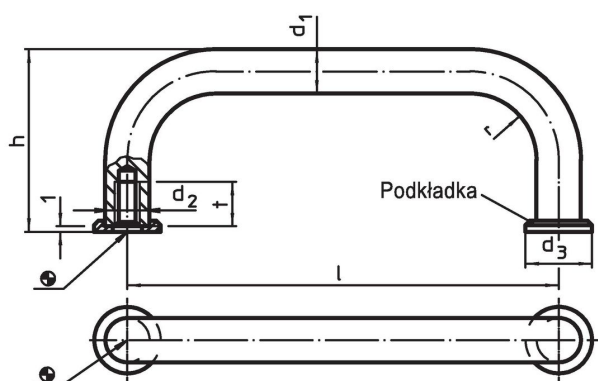

Uchwyt w kształcie litery U • z podkładkami

24310.0160

Opis produktu

Uchwyty w kształcie litery U są stosowane na przykład w drzwiach maszyn, drzwiach meblowych, drzwiach szafek, szufladach.

Zaokrąglone uchwyty w kształcie litery U charakteryzują się ergonomiczną i stabilną konstrukcją oraz prostym i ponadczasowym wzornictwem.

Materiał

Uchwyt

- Stal chromowana

Podkładka

- Odlew cynkowy, niklowany

Montaż

Podkładka gwarantuje dobrą powierzchnię styku. Pasujące podkładki dostarczane razem z zamówieniem.

Rysunek

Informacje do zamówienia

| d_1 | l $\pm 0,5$ | d_2 | Wymiary d_3 [mm] | h | r | t min. |  [g] | Nr art. |
|-------|------------------|-------|--------------------------|-----|-----|-------------|--|------------|
| Stal | | | | | | | | |
| 10 | 200 | M5 | 15 | 43 | 12 | 12 | 161 | 24310.0160 |